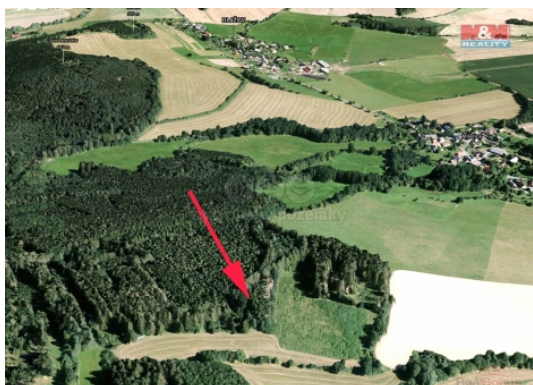

Prodej lesa, 1468 m², Miletice u Dlažova

ČÍSLO ZAKÁZKY: 859400 TYP ZAKÁZKY: prodej

LOKALITA: Dlažov (okres Klatovy)

Prodej lesa, 1468 m², Miletice u Dlažova

Prodej pozemku o výměře 1468 m² v katastru obce Miletice u Dlažova. Jedná se o lesní pozemek, prodej podílu 1/2 z celkové výměry 2936 m², přístup z místní obecní cesty. Druhou polovinu vlastní stát, možno přikoupit za nízkou cenu dle ZP. Porost tvoří smrk 85%, modřín 15%, věk 43 let.

CENA: (za nemovitost) **139 460,- Kč**

Informace o nemovitosti

Stav objektu	velmi dobrý
Vlastnictví	osobní
Vlastní pozemek (m²)	1468
Umístění objektu	okrajová zástavba
Doprava	silnice autobus
Občanská vybavenost	Školka Pošta Kulturní zařízení Sportovní areál
Parkování	u domu (veřejné)
Druh pozemku	les

Nemovitost nabízí

M&M realty holding a. s.

Krakovská 1675/2
Praha - Nové Město
11000