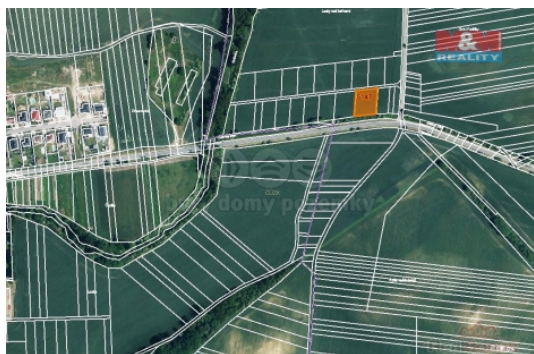

### Prodej pole, 430 m<sup>2</sup>, Ježov

ČÍSLO ZAKÁZKY: 860841 TYP ZAKÁZKY: prodej

LOKALITA: Ježov (okres Hodonín)

#### Prodej pole, 430 m<sup>2</sup>, Ježov

Prodej pozemku o výměře 430 m<sup>2</sup> v katastru obce Ježov. Jedná se o ornou půdu, pozemek je dostupný po obecní cestě. Prodej podílu 1/3 z celkové výměry 1291 m<sup>2</sup>.

### Informace o nemovitosti

Stav objektu	velmi dobrý
Vlastnictví	osobní
Vlastní pozemek (m <sup>2</sup> )	430
Umístění objektu	okrajová zástavba
Doprava	silnice autobus
Občanská vybavenost	Kompletní síť obchodů a služeb Kulturní zařízení Sportovní areál
Parkování	u domu (veřejné)
Druh pozemku	zemědělská