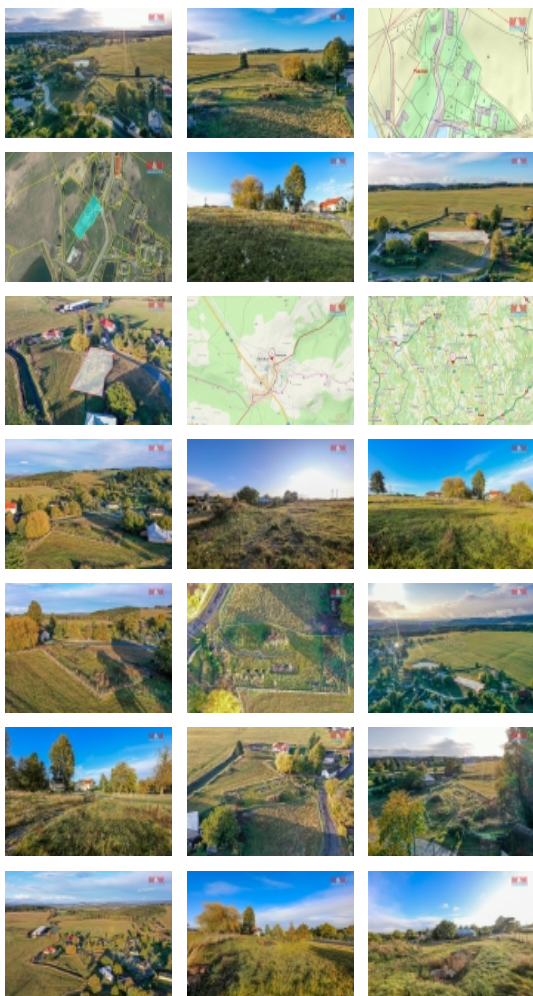

Prodej pozemku k bydlení, 1565 m?, Bezvěrov

Nabízíme k prodeji pozemek k výstavbě v klidné lokalitě obce Bezvěrov. Pozemek má rozlohu 1565m2. Na pozemek je přivedena voda z veřejného vodovodu a elektřina, projekt na ČOV je zhotoven. Tento pozemek nabízí možnost zastavění 25-40% 1NP a P (2NP) a je tedy ideální k příležitosti výstavby vašeho vysněného domova na klidném a tichém místě. Pokud hledáte strategický pozemek v dobré dostupnosti do větších měst a v klidné a krásné lokalitě, neváhejte a kontaktujte nás pro více informací. Toto je skvělá příležitost, kterou byste neměli propásnout!

CENA: (za nemovitost) **1 423 900,- Kč**

Informace o nemovitosti

Stav objektu	velmi dobrý
Vlastnictví	osobní
Vlastní pozemek (m2)	1565
Umístění objektu	okrajová zástavba
Doprava	silnice autobus
Elektřina	na hranici pozemku
Voda	dálkový vodovod
Občanská vybavenost	Kompletní síť obchodů a služeb
Parkování	u domu (veřejné)
Druh pozemku	pro komerční výstavbu