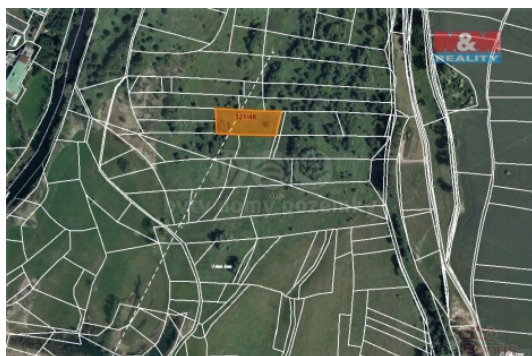

### Prodej louky, 3416 m<sup>2</sup>, Bakov nad Jizerou

ČÍSLO ZAKÁZKY: 826479 TYP ZAKÁZKY: prodej

LOKALITA: Bakov nad Jizerou (okres Mladá Boleslav)

#### Prodej louky, 3416 m<sup>2</sup>, Bakov nad Jizerou

Prodej pozemku o výměře 3416 m<sup>2</sup> v katastru obce Bakov nad Jizerou. Jedná se o louku, pozemek leží nedaleko obce a řeky Jizery.

CENA: (za nemovitost) **324 520,- Kč**

### Informace o nemovitosti

Stav objektu	velmi dobrý
Vlastnictví	osobní
Vlastní pozemek (m <sup>2</sup> )	3416
Umístění objektu	okrajová zástavba
Doprava	silnice autobus
Občanská vybavenost	Škola Školka Pošta Kompletní síť obchodů a služeb Kulturní zařízení Sportovní areál
Parkování	u domu (veřejné)
Druh pozemku	trvalý travní porost