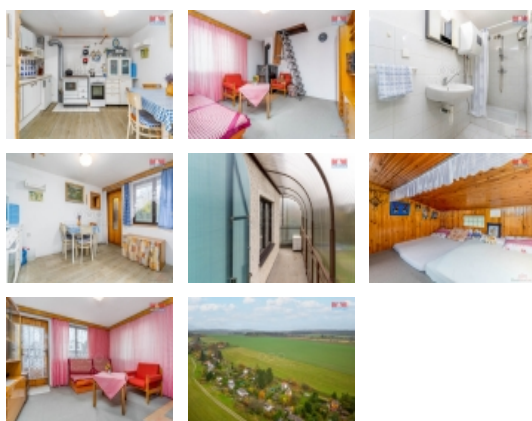

Informace o nemovitosti

Počet podlaží objektu	2
Druh objektu	cihlová
Stav objektu	velmi dobrý
Vlastnictví	osobní
Vlastní pozemek (m²)	572
Vybavení	balkon zahrada
Umístění objektu	klidná část obce
Topení	Lokální - tuhá paliva
Doprava	silnice autobus
Elektřina	230 V
Voda	Není
Odpad	Septik
Plyn	Není
Parkování	venkovní stání
Počet míst k parkování	1
Ostatní	Plot

Nemovitost nabízí

M&M reality holding a. s.

Krakovská 1675/2
Praha - Nové Město
11000