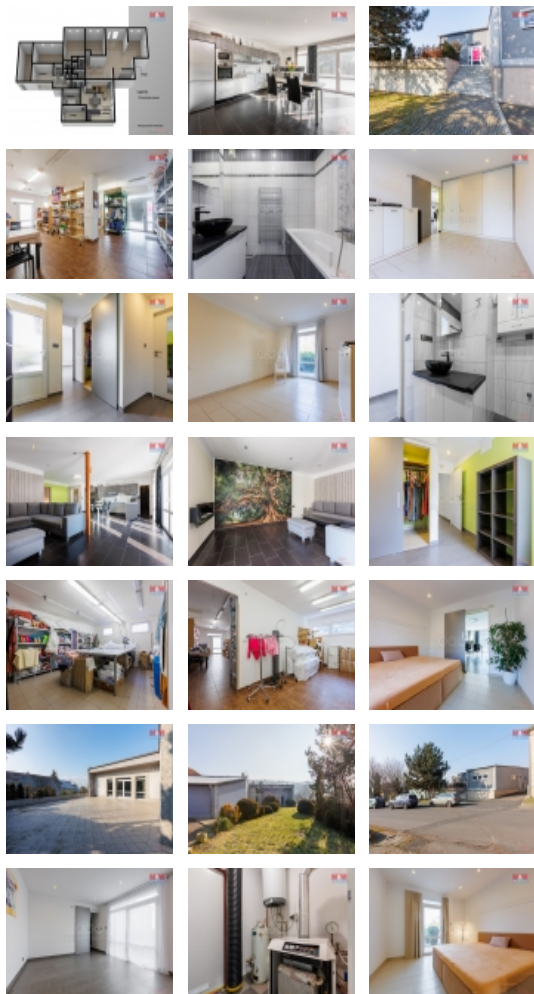

Informace o nemovitosti

Číslo podlaží v domě	1
Počet podlaží objektu	1
Druh objektu	smíšená
Stav objektu	velmi dobrý
Vlastnictví	osobní
Vlastní pozemek (m²)	1519
Umístění objektu	klidná část obce
Počet míst k parkování	3
Užitná plocha (m²)	570