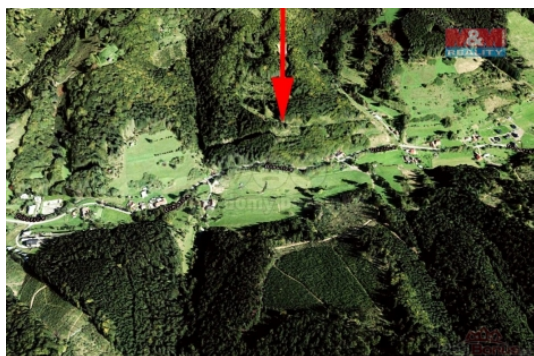

Prodej louky, 12023 m², Halenkov

ČÍSLO ZAKÁZKY: 850460 TYP ZAKÁZKY: prodej

LOKALITA: Halenkov (okres Vsetín)

Prodej louky, 12023 m², Halenkov

Prodej pozemku o výměře 12023 m² v katastru obce Halenkov. Jedná se o 3 pozemky louky s porostem stromů, přístupová cesta až k pozemku. Součástí prodeje je podíl na přístupové cestě.

CENA: (za nemovitost) **769 472,- Kč**

Informace o nemovitosti

Stav objektu	velmi dobrý
Vlastnictví	osobní
Vlastní pozemek (m²)	12023
Umístění objektu	okrajová zástavba
Doprava	vlak silnice autobus
Občanská vybavenost	Škola Pošta Kompletní síť obchodů a služeb Kulturní zařízení Sportovní areál
Parkování	u domu (veřejné)
Druh pozemku	trvalý travní porost

Nemovitost nabízí

M&M reality holding a. s.

Krakovská 1675/2
Praha - Nové Město
11000