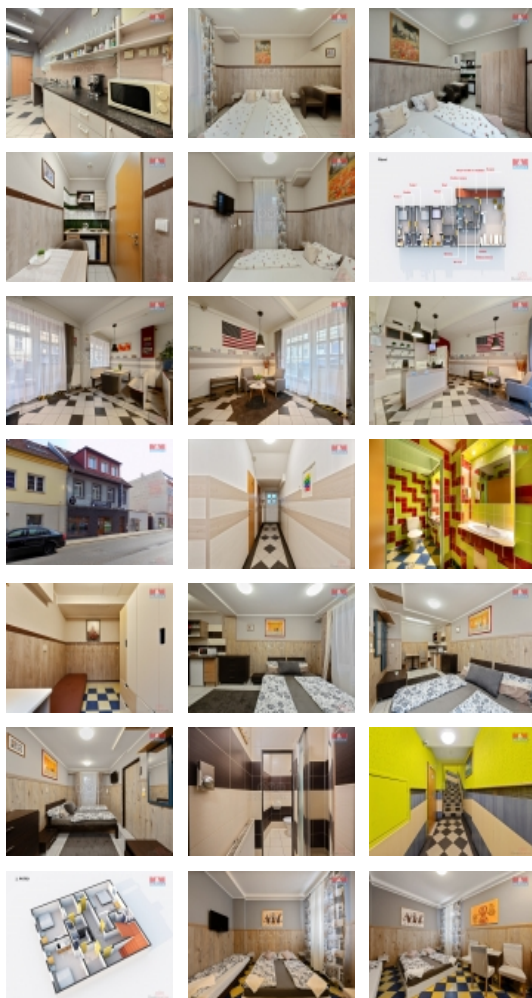

Informace o nemovitosti

Počet podlaží objektu	3
Druh objektu	smíšená
Stav objektu	velmi dobrý
Vlastnictví	osobní
Vlastní pozemek (m2)	228
Umístění objektu	centrum
Telekomunikace	Telefon Internet
Vybaveno	Nezařizeno