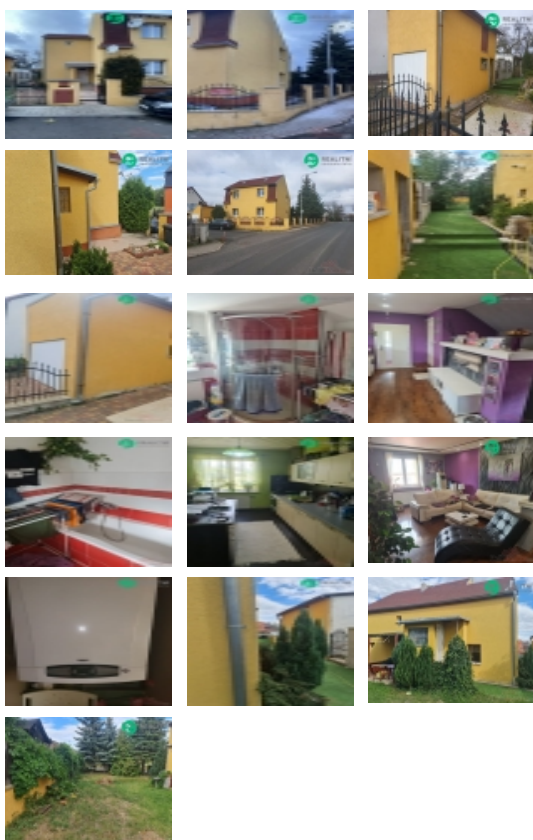

Prodej samostatného RD, 228 m², Louka u Litvínova (okres Most)

RD v obci Louka u Litvínova

ČÍSLO ZAKÁZKY: RS308222 TYP ZAKÁZKY: prodej

LOKALITA: Louka u Litvínova (okres Most), Na Lukách

RD v obci Louka u Litvínova

Rodinný dům po rekonstrukci mimo přízemí. Nová střecha, zateplení, plastová okna. K domu náleží garáž s půdou, dílna a zahrada cca 300m². Parkovat se dá i před domem, v obci veškerá občanská vybavenost. Rozumná dohoda o ceně.

CENA: (za nemovitost) **6 500 000,- Kč**

Informace o nemovitosti

Číslo podlaží v domě	1
Počet podlaží objektu	1
Celková podlahová plocha (m²)	228
Druh objektu	cihlová
Stav objektu	po rekonstrukci
Energetická třída	G - Mimořádně ne hospodárná
Vlastní pozemek (m²)	488
Vybavení	sklep
Vybaveno	Částečně zařízeno
Celková plocha (m²)	228
Plocha parcely (m²)	488
Užitná plocha (m²)	228
Druh stavby	rodinný dům, rekreační chalupa, rekreační pozemek
Poloha objektu	samostatný

Nemovitost nabízí

Realitní Samoobsluha s.r.o.

Osadní 1053/28
Holešovice
Praha 7
17000