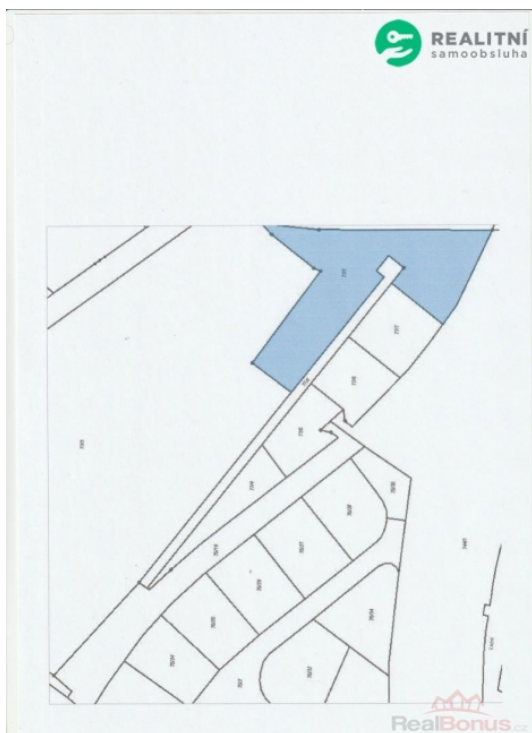

Prodej pozemku 2 845 m², určený pro komerční výstavbu, Mariánské Radčice (okres Most)

Parcela 2845m²

ČÍSLO ZAKÁZKY: RS311031 TYP ZAKÁZKY: prodej

LOKALITA: Mariánské Radčice (okres Most)

Parcela 2845m²

Rovinatá parcela v k.ú. Mariánské Radčice - na části plochy je vzrostlé stromoví - bříza, dub, ovoc. stromy - k vykácení a využití. Výjezd na silnici Litvínov-Lom po parcele 77/8 /stejný vlastník/ , š=4,0m s povrchem zaválcovaný makadam. Na KN bude vloženo právo chůze a jízdy. Na vedlejších parcelách je odsouhlasena stavba ČEZu - přívody el a HDS - bude se osazovat letos na jaře.

CENA: (za nemovitost) **1 390 000,- Kč**

Informace o nemovitosti

Číslo podlaží v domě	1
Vlastní pozemek (m ²)	2845
Celková plocha (m ²)	2845
Plocha parcely (m ²)	2845
Druh pozemku	pro komerční výstavbu

Nemovitost nabízí

Realitní Samoobsluha s.r.o.

Osadní 1053/28
Holešovice
Praha 7
17000

Prodej pozemku 2 845 m², určený pro komerční výstavbu, Mariánské Radčice (okres Most)

Realitní makléř

Miroslava Kárníková

Mobil: +420 770 183 129