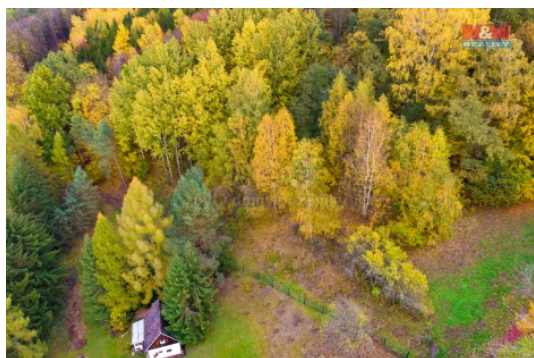

Prodej lesa, 3004 m², Skalice u České Lípy

ČÍSLO ZAKÁZKY: 853037 TYP ZAKÁZKY: prodej

LOKALITA: Skalice u České Lípy (okres Česká Lípa)

Prodej lesa, 3004 m², Skalice u České Lípy

Prodej pozemku o rozloze 3004 m² nedaleko Skalice u České Lípy. Je obec v okrese Česká Lípa, v Ralské pahorkatině, na samé východní hranici CHKO České středohoří, v údolí potoka Šporka. Pozemek je částečně zalesněný. V sousedství se nachází několik zahrádek. Pro více informací nebo sjednání prohlídky nás neváhejte kontaktovat. S případným financováním rádi pomohou v našem hypotečním centru. Více našich nabídek najdete na www.stepanapeta.cz

CENA: (za nemovitost) **1 652 200,- Kč**

Informace o nemovitosti

Stav objektu velmi dobrý

Vlastnictví osobní

Vlastní pozemek (m²) 3004

Vybavení zahrada

Umístění objektu klidná část obce

Komunikace betonová

Druh pozemku les

Nemovitost nabízí

M&M reality holding a. s.

Krakovská 1675/2
Praha - Nové Město
11000