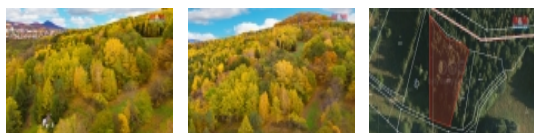

Prodej lesa, 3004 m², Skalice u České Lípy

ČÍSLO ZAKÁZKY: 853037 TYP ZAKÁZKY: prodej

LOKALITA: Skalice u České Lípy (okres Česká Lípa)

Prodej lesa, 3004 m², Skalice u České Lípy

Prodej pozemku o rozloze 3004 m² nedaleko Skalice u České Lípy. Je obec v okrese Česká Lípa, v Ralské pahorkatině, na samé východní hranici CHKO České středohoří, v údolí potoka Šporka. Pozemek je částečně zalesněný. V sousedství se nachází několik zahrádek. Pro více informací nebo sjednání prohlídky nás neváhejte kontaktovat. S případným financováním rádi pomohou v našem hypotečním centru. Více našich nabídek najdete na www.stepanapeta.cz

CENA: (za nemovitost) **1 652 200,- Kč**

Informace o nemovitosti

Stav objektu velmi dobrý

Vlastnictví osobní

Vlastní pozemek (m²) 3004

Vybavení zahrada

Umístění objektu klidná část obce

Komunikace betonová

Druh pozemku les