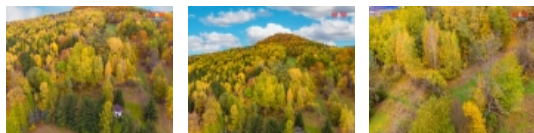

Prodej lesa, 3004 m², Skalice u České Lípy

ČÍSLO ZAKÁZKY: 853037 TYP ZAKÁZKY: prodej

LOKALITA: Skalice u České Lípy (okres Česká Lípa)

Prodej lesa, 3004 m², Skalice u České Lípy

Prodej pozemku o rozloze 3004 m² nedaleko Skalice u České Lípy. Je obec v okrese Česká Lípa, v Ralské pahorkatině, na samé východní hranici CHKO České středohoří, v údolí potoka Šporka. Pozemek je částečně zalesněný. V sousedství se nachází několik zahrádek. Pro více informací nebo sjednání prohlídky nás neváhejte kontaktovat. S případným financováním rádi pomohou v našem hypotečním centru. Více našich nabídek najdete na www.stepanapeta.cz

CENA: (za nemovitost) **1 652 200,- Kč**

Informace o nemovitosti

Stav objektu velmi dobrý

Vlastnictví osobní

Vlastní pozemek (m²) 3004

Vybavení zahrada

Umístění objektu klidná část obce

Komunikace betonová

Druh pozemku les