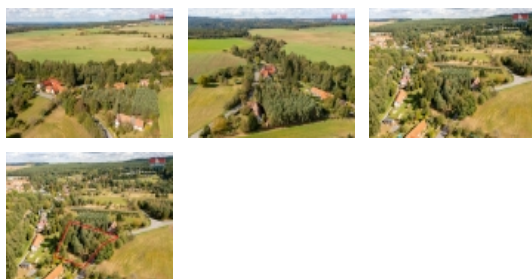

Prodej pole, 2029 m², Olešná

ČÍSLO ZAKÁZKY: 885142 TYP ZAKÁZKY: prodej

LOKALITA: Olešná (okres Písek)

Prodej pole, 2029 m², Olešná

Nabízíme k prodeji pozemek o rozloze 2029 m² ,v obci Olešná nad Vltavou. Tento pozemek se nachází v klidné části obce, je vhodný jako investiční příležitost, tento pozemek je složen ze tří parcel, část pozemku má dle uzemní plánu využití jako zemědělské plochy, druhá menší část pozemku je možné využít jako plochy pro bydlení. Více informací u makléře.

CENA: (za nemovitost) **1 250 000,- Kč**

Informace o nemovitosti

Stav objektu	velmi dobrý
Vlastnictví	osobní
Vlastní pozemek (m²)	2029
Umístění objektu	klidná část obce
Doprava	silnice
Voda	Není
Druh pozemku	zemědělská
Inženýrské sítě	Elektřina

Nemovitost nabízí

M&M reality holding a. s.

Krakovská 1675/2
Praha - Nové Město
11000