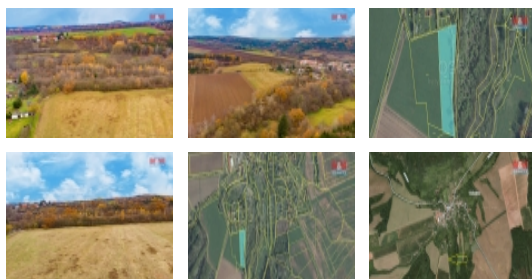

Prodej pozemku , zemědělská půda, Tuchořice (okres Louny)

M&M reality holding, a.s.

Prodej louky, 4242 m², Nečemice, Tuchořice

ČÍSLO ZAKÁZKY: 856543 TYP ZAKÁZKY: prodej

LOKALITA: Tuchořice (okres Louny)

Prodej louky, 4242 m², Nečemice, Tuchořice

Prodej orné půdy o rozloze 4242 m² v okrajové části obce Nečemice. Nečemice jsou vesnice, část obce Tuchořice v okrese Louny. Nachází se asi 5 km na jih od Tuchořic. Přístup je po obecní nezpevněné cestě. Pozemek je vhodný jako investice. V územním plánu je veden jako plocha smíšená nezastavěného území. Pro více informací nebo sjednání prohlídky nás neváhejte kontaktovat. S případným financováním rádi pomohou v našem hypotečním centru. Více našich nabídek najdete na www.stepanapeta.cz

CENA: (za nemovitost) **899 304,- Kč**

Informace o nemovitosti

Stav objektu	velmi dobrý
Vlastnictví	osobní
Vlastní pozemek (m ²)	4242
Umístění objektu	okrajová zástavba
Doprava	silnice
Druh pozemku	zemědělská