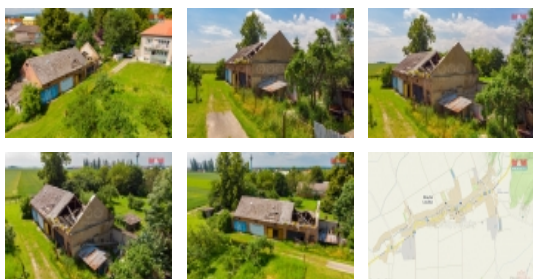

Prodej garáže, Dlouhá Loučka (okres Olomouc)

**M&M reality holding, a.s.****Prodej garáže, 150 m<sup>2</sup>, Dlouhá Loučka**

ČÍSLO ZAKÁZKY: 875852 TYP ZAKÁZKY: prodej

LOKALITA: Dlouhá Loučka (okres Olomouc)

**Prodej garáže, 150 m<sup>2</sup>, Dlouhá Loučka**

Prodej objektu v obci Dlouhá Loučka. Dlouhá Loučka je obec ležící v okrese Olomouc. Jedná se o stavbu, která slouží jako sklad. Je ve špatném technickém stavu a vyžaduje celkovou opravu. Pro více informací nás neváhejte kontaktovat.

CENA: (za nemovitost) **790 560,- Kč****Informace o nemovitosti**

Číslo podlaží v domě	1
Počet podlaží objektu	1
Stav objektu	špatný
Vlastnictví	osobní
Vlastní pozemek (m <sup>2</sup> )	162
Umístění objektu	klidná část obce
Doprava	silnice autobus
Elektřina	na hranici pozemku Škola Školka Zdravotnická zařízení
Občanská vybavenost	Pošta Supermarket Kompletní síť obchodů a služeb Kulturní zařízení Sportovní areál
Parkování	u domu (veřejné)
Počet míst k parkování	2
Užitná plocha (m <sup>2</sup> )	150
Druh pozemku	pro komerční výstavbu