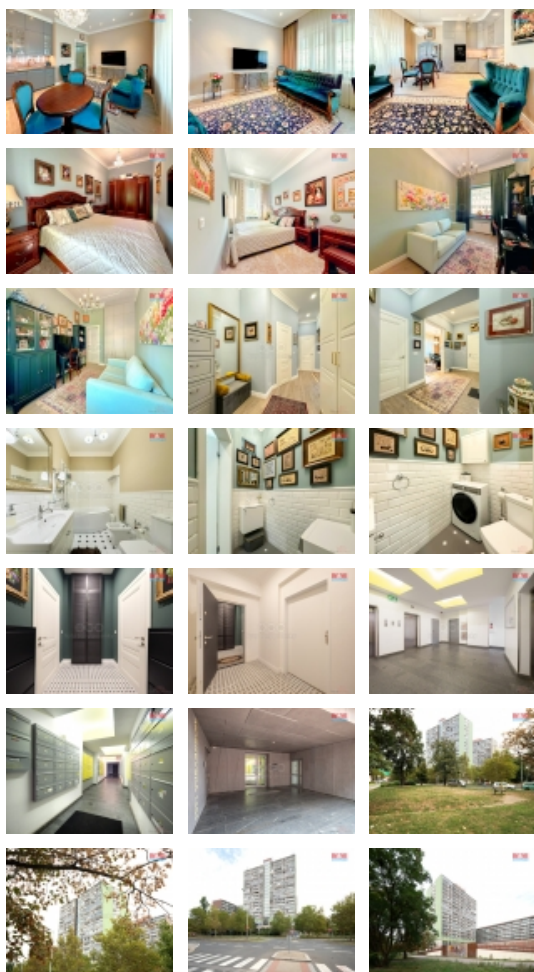

Informace o nemovitosti

Dispozice bytu	3+kk
Číslo podlaží v domě	2
Počet podlaží objektu	18
Druh objektu	panelová
Stav objektu	po rekonstrukci
Vlastnictví	osobní
Vybavení	výtah