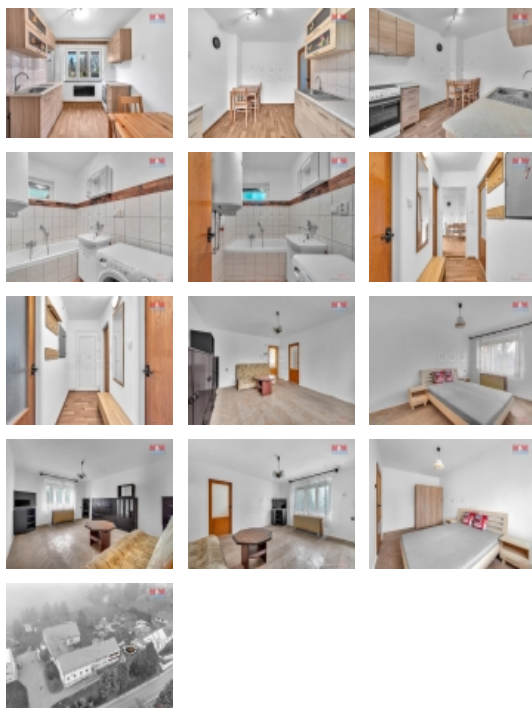

Prodej bytu 2+1 v osobním vlastnictví v klidné části obce Sklené u Svitav. Celková plocha bytu je 50m². Dispozice: vstupní chodba, kuchyň s jídelním koutem, spíž, obývací pokoj, ložnice, koupelna a WC. Dobrý technický stav. Vhodné pro vlastní bydlení nebo jako investice na pronájem. K bytu dále náleží parcela o velikosti 55m², která se nachází vedle bytového domu. Na parcele je dřevěná kůlna a vedle kůlny lze parkovat automobil, případně je možné si zde udělat malou zahrádku. Velmi nízké náklady na bydlení. Svitavy ve vzdálenosti 8km.

Prodej bytu 2+1, OV, Sklené (okres Svitavy)

Nemovitost nabízí

M&M reality holding a. s.

Krakovská 1675/2
Praha - Nové Město
11000

Voda	dálkový vodovod
Rok rekonstrukce	2020
Orientace	Sever
Počet míst k parkování	1
Zdroj teplé vody	bojler
Užitná plocha (m2)	50