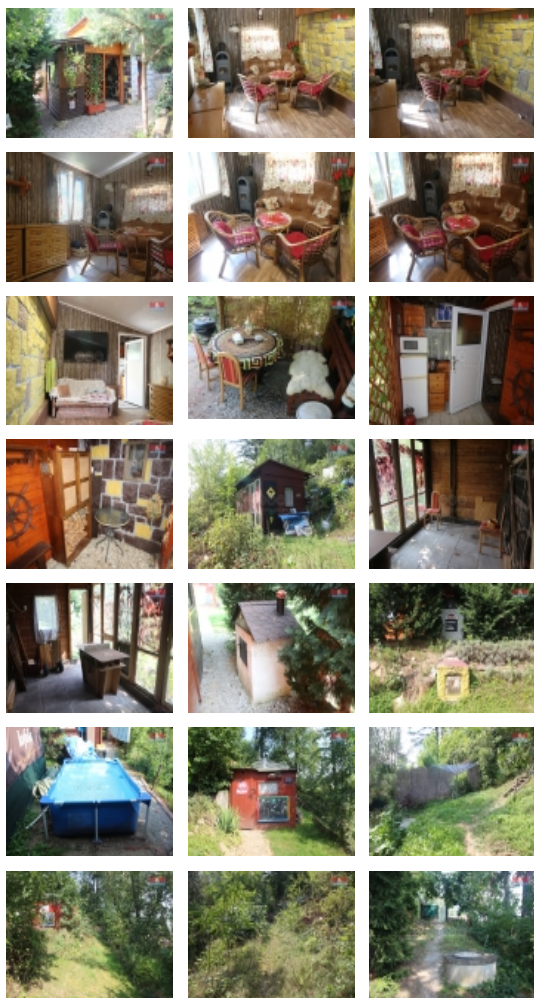

### Pronájem části chaty, 16 m2, Kamenný Přívoz

ČÍSLO ZAKÁZKY: 884076 TYP ZAKÁZKY: pronájem

LOKALITA: Kamenný Přívoz (okres Praha-západ)

#### Pronájem části chaty, 16 m2, Kamenný Přívoz

Pronájem části chaty o ploše 16 m2 v katastru obce Kamenný Přívoz. Jedná se o plně zařízenou zateplenou dřevostavbu. K dispozici je jedna zateplená, plně zařízená místnost. Možnost vytápění krbovými kamny. Součástí nájmu je i využívání pozemku (zahrady) o ploše zhruba 300 m2. K dispozici je rovněž veranda s letní kuchyní o ploše 4 m2. V kuchyňce je k dispozici lednice, mikrovlnná trouba, rychlovarná konvice a plynový vaříč. K dispozici je též internet (WiFi), Smart TV, přenosný grill, zděná udrna a malá pergola s posezením. Teplá voda a sprcha k dispozici po dohodě s majitelem. Vhodné pro rybáře a houbaře. Blízkost lesů a řeky Sázavy (6 minut pěšky). Blízkost Prahy. Cena je uvedena včetně energií. Volné od 1. září 2024.

#### Informace o nemovitosti

Počet podlaží objektu	1
Druh objektu	dřevěná
Stav objektu	velmi dobrý
Vlastnictví	osobní
Vlastní pozemek (m2)	771
Vybavení	zahrada
Umístění objektu	okrajová zástavba
Telekomunikace	Internet
Vybaveno	Nezařizeno
Topení	Lokální - tuhá paliva
Doprava	vlak silnice MHD autobus