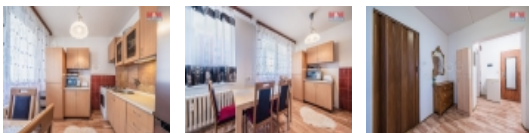

Prodej bytu 4+1, DV, Litvínov, Janov (okres Most), ul. Luční

M&M reality holding, a.s.

Prodej bytu 4+1, 85 m², Litvínov, ul. Luční

ČÍSLO ZAKÁZKY: 858185   TYP ZAKÁZKY: prodej

LOKALITA: Litvínov, Janov (okres Most), Luční

Prodej bytu 4+1, 85 m², Litvínov, ul. Luční

Nabízíme Vám družstevní byt o velikosti 4+1, který se nachází v prvním patře panelového domu na sídlišti Janov, cca 3 km od centra města Litvínov. Byt je v dobrém, udržovaném stavu. Nabízí velký obývací pokoj propojený v otevřeném prostoru s kuchyní a jídelním koutem, ložnice se rozprostírá přes celou délku. Výhodou jsou i 2 komory přímo v bytě a prostorná předsiň. Dále 3 samostatné místnosti a zděné jádro, kde je koupelna propojená s WC. Nedaleko se nachází Sport areál Klíny, který je necelých 10 km od domu. Pro více informací kontaktujte makléře. S financováním Vám pomůže naše hypocentrum.

CENA: (za nemovitost) **719 000,- Kč**

Informace o nemovitosti

Dispozice bytu	4+1
Číslo podlaží v domě	2
Počet podlaží objektu	1
Druh objektu	panelová
Stav objektu	dobrý
Vlastnictví	družstevní
Vybavení	výtah ložžie sklep
Umístění objektu	sídliště
Vybaveno	Nezařizeno
Topení	Lokální - elektrické Ústřední - dálkové
Doprava	vlak silnice MHD autobus