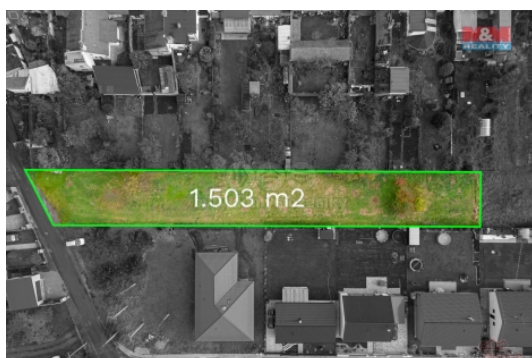

Prodej pozemku k bydlení, 1503 m², Bedihošť

ČÍSLO ZAKÁZKY: 852137 TYP ZAKÁZKY: prodej

LOKALITA: Bedihošť (okres Prostějov)

Prodej pozemku k bydlení, 1503 m², Bedihošť

Nabízíme pozemek určený k bydlení v obci Bedihošť. Inženýrské sítě jsou na hranici pozemku, elektřina, voda a podtlaková kanalizace. Pro více informací volejte makléři. S financováním Vám rádi pomohou naši finanční specialisté.

CENA: (za nemovitost) **2 650 000,- Kč**

Informace o nemovitosti

Stav objektu	velmi dobrý
Vlastnictví	osobní
Vlastní pozemek (m²)	1503
Umístění objektu	okrajová zástavba
Doprava	vlak silnice autobus
Elektřina	na hranici pozemku
Voda	na hranici
Odpad	Na hranici
Občanská vybavenost	Škola Školka Zdravotnická zařízení Pošta Kompletní síť obchodů a služeb
Ostatní	Plot
Druh pozemku	zemědělská

Nemovitost nabízí

M&M realty holding a. s.

Krakovská 1675/2
Praha - Nové Město
11000