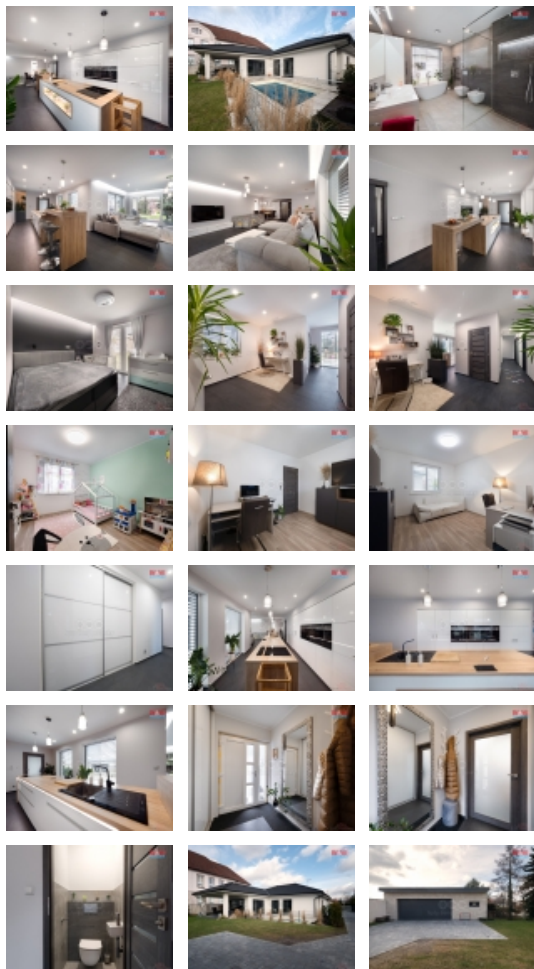

Informace o nemovitosti

Počet podlaží objektu	1
Druh objektu	cihlová
Stav objektu	novostavba
Vlastnictví	osobní
Vlastní pozemek (m²)	851
Vybavení	zahrada
Umístění objektu	klidná část obce
Telekomunikace	Internet
Topení	Lokální - elektrické Tepelné čerpadlo