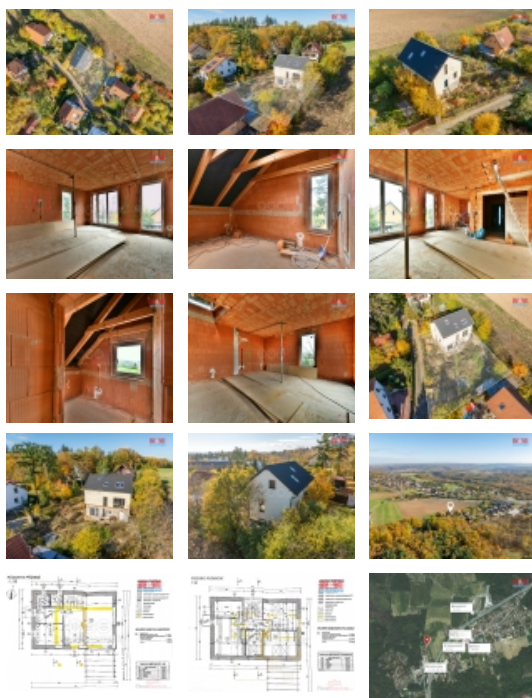

Prodej samostatného RD, 90 m², Jíloviště (okres Praha-západ)

M&M reality holding, a.s.

Prodej rodinného domu ve výstavbě, 90 m², Jíloviště

ČÍSLO ZAKÁZKY: 889121 TYP ZAKÁZKY: prodej

LOKALITA: Jíloviště (okres Praha-západ)

Prodej rodinného domu ve výstavbě, 90 m², Jíloviště

Nabízíme k prodeji samostatně stojící rodinný dům ve výstavbě v klidné části obce Jíloviště. Tento cihlový dům o dispozici 4+kk se nachází na okraji obce, což zaručuje příjemné bydlení v blízkosti přírody s výbornou dostupností do Prahy. Dům má tři nadzemní podlaží, z toho dolní patro je určeno k technickému zázemí a užitnou obytnou plochu 90 m², což poskytuje dostatek prostoru pro pohodlné rodinné bydlení. Celková plocha pozemku činí 448 m², ideální pro zahradní úpravy nebo relaxaci na čerstvém vzduchu. Stavba je ve fázi, kdy jsou hotové rozvody po domě, což umožňuje budoucím majitelům dokončení podle vlastních představ. Nezmeškejte tuto jedinečnou příležitost pro klidné bydlení v atraktivní lokalitě!

CENA: (za nemovitost) **8 990 000,- Kč**

Informace o nemovitosti

Počet podlaží objektu	3
Druh objektu	cihlová
Stav objektu	ve výstavbě (hrubá stavba)
Vlastnictví	osobní
Vlastní pozemek (m ²)	448
Vybavení	zahrada
Umístění objektu	okrajová zástavba
Doprava	silnice autobus
Občanská vybavenost	Školka Pošta Kompletní síť obchodů a služeb
Počet míst k parkování	2

Prodej samostatného RD, 90 m2, Jíloviště (okres Praha-západ)

Nemovitost nabízí

M&M reality holding a. s.

Krakovská 1675/2
Praha - Nové Město
11000

Ostatní	Plot
Užitná plocha (m2)	90
Druh pozemku	zahrada
Poloha objektu	samostatný