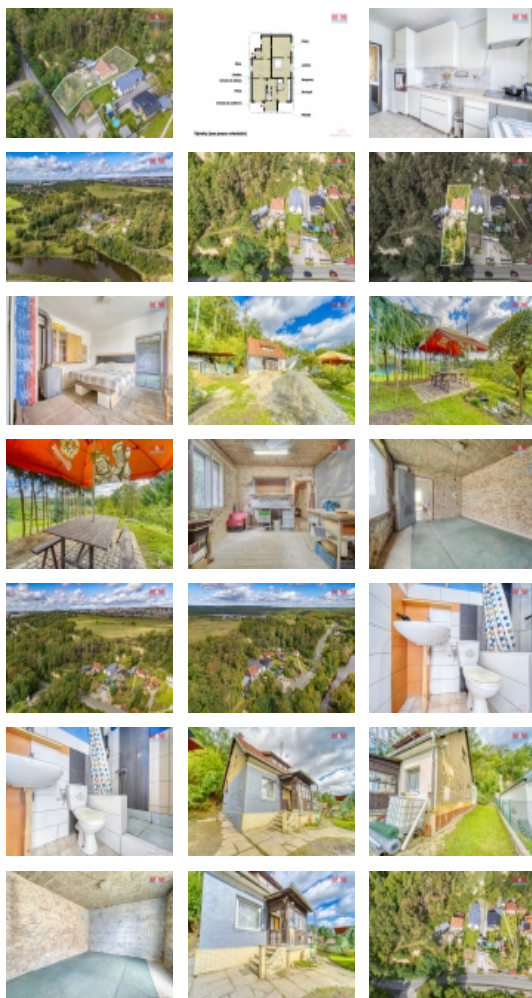

Informace o nemovitosti

Počet podlaží objektu	1
Druh objektu	cihlová
Stav objektu	dobrý
Vlastnictví	osobní
Vlastní pozemek (m²)	843
Vybavení	sklep zahrada
Umístění objektu	klidná část obce
Topení	Lokální - elektrické
Doprava	vlak silnice MHD autobus