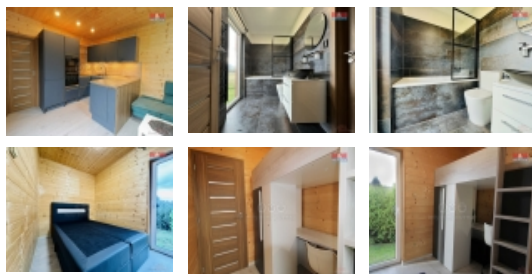

Nemovitost nabízí

M&M reality holding a. s.

Krakovská 1675/2
Praha - Nové Město
11000

Prodej mobilní dřevostavby

ČÍSLO ZAKÁZKY: 888268 TYP ZAKÁZKY: prodej

LOKALITA: Pěnčín (okres Jablonec nad Nisou)

Prodej mobilní dřevostavby

Nabízíme k prodeji celoroční moderní mobilní dům. Domek je vyroben na míru, to zaručuje jeho jedinečnost a praktičnost. Skládá se ze šesti místností o užité ploše 56m². Najdeme zde dva dětské pokojíčky, šatnu, ložnici, jedinečnou koupelnu, obývací pokoj spojený s kuchyní. Kuchyňská linka je do tvaru U s vestavěnými spotřebiči. Dřevěná konstrukce zajišťuje výbornou izolaci a příjemnou atmosféru. Domek je kolaudovatelný, což Vám zaručí bezproblémové trvalé bydlení. Součástí prodeje není pozemek, je potřeba si zajistit dopravu.

Dům je osm let v záruce na svislé a příčné konstrukce, izolaci a střešní krytinu.

Skvělé rozložení Vám poskytne dostatek prostoru pro rodinný život nebo rekreační účely.

Pokud přemýšlíte o rychlém vlastním bydlení, tak mne neváhejte kontaktovat. Budu se těšit na prohlídku!

CENA: (za nemovitost) **1 800 000,- Kč**

Informace o nemovitosti

Počet podlaží objektu	1
Druh objektu	dřevěná
Stav objektu	novostavba
Vlastnictví	osobní
Umístění objektu	klidná část obce
Vybaveno	Nezaříděno
Topení	Lokální - elektrické
Elektřina	230 V
Připojení na internet	Kabelové