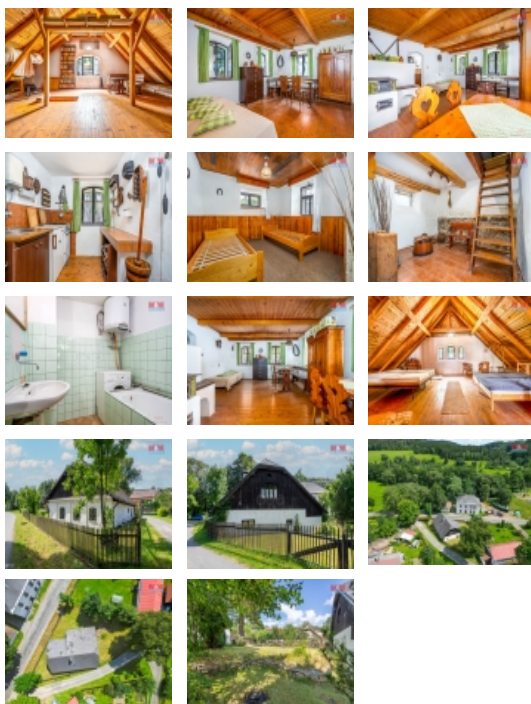

Nabízíme k prodeji půvabnou chalupu s celkovou užitnou plochou 171 m², situovanou v malebné a klidné části obce Krásné nad Svratkou. Předností této nemovitosti jsou dominantní kachlová kamna v obývacím pokoji, která dotváří kouzlo celého interiéru, a krásný půdní prostor, který lze využít dle vašich představ. Pozemek nabízí dostatek prostoru pro venkovní aktivity, odpočinek na čerstvém vzduchu i zahradničení. Pokud hledáte klidné místo k odpočinku či trvalému bydlení v nádherné lokalitě, tato chalupa v obci Krásné je tou pravou volbou pro vás! Pro více informací či prohlídku nás neváhejte kontaktovat.

Prodej rekreačního objektu, Krásné (okres Žďár nad Sázavou)

Nemovitost nabízí

M&M reality holding a. s.

Krakovská 1675/2
Praha - Nové Město
11000

Rok kolaudace	1900
Parkování	u domu (veřejné)
Počet míst k parkování	1
Zdroj teplé vody	bojler
Ostatní	Plot
Užitná plocha (m2)	171
Poloha objektu	samostatný