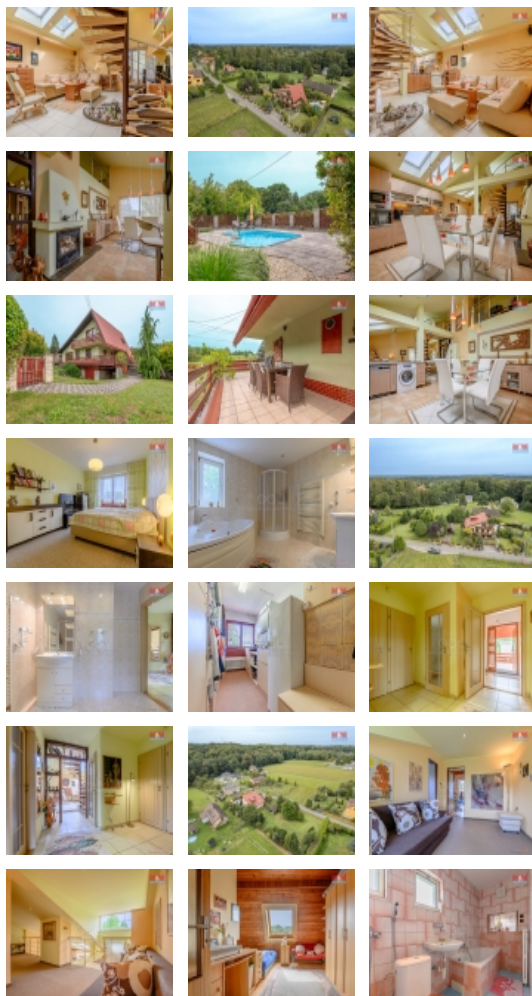

Prodej samostatného RD, 190 m², Dětmarovice (okres Karviná)

M&M reality holding, a.s.

Prodej rodinného domu, 190 m², Dětmarovice

ČÍSLO ZAKÁZKY: 882930 TYP ZAKÁZKY: prodej

LOKALITA: Dětmarovice (okres Karviná)

Prodej rodinného domu, 190 m², Dětmarovice

Hledáte své vysněné bydlení? Mám pro Vás k prodeji krásný rodinný dům v klidné části obce Dětmarovice. Tato nemovitost je ideální pro ty, kteří hledají prostorné a klidné bydlení. Dům je postaven z cihel a nachází se na samostatném pozemku o celkové ploše 1918 m². + les o 10.000 m². Má dvě nadzemní podlaží a jedno podzemní, ve kterém naleznete spoustu užitého prostoru (místnost pro wellness nebo fitness, vstup do garáží atd.) K dispozici je celkem 5 prostorných místností a 1 komora. Oblíbíte si obývací pokoj, který je velmi prostorný a má krb, ideální pro relaxaci v chladných večerech. Dalším bonusem je krásný balkon v 2.np a velká zahrada s bazénem, kde můžete trávit volné chvíle v letních měsících. Stav nemovitosti je velmi dobrý, což znamená, že se můžete ihned nastěhovat bez nutnosti větších úprav. Prohlédněte si tuto oázu klidu osobně a přesvědčte se o jejích kvalitách. Pro více informací a prohlídku nás neváhejte kontaktovat. S financováním rádi pomůžeme. Dům zůstává vybaven.

CENA: (za nemovitost) **8 500 000,- Kč**

Informace o nemovitosti

Počet podlaží objektu	1
Druh objektu	cihlová
Stav objektu	velmi dobrý
Vlastnictví	osobní
Vlastní pozemek (m²)	1918
Vybavení	balkon zahrada
Umístění objektu	klidná část obce