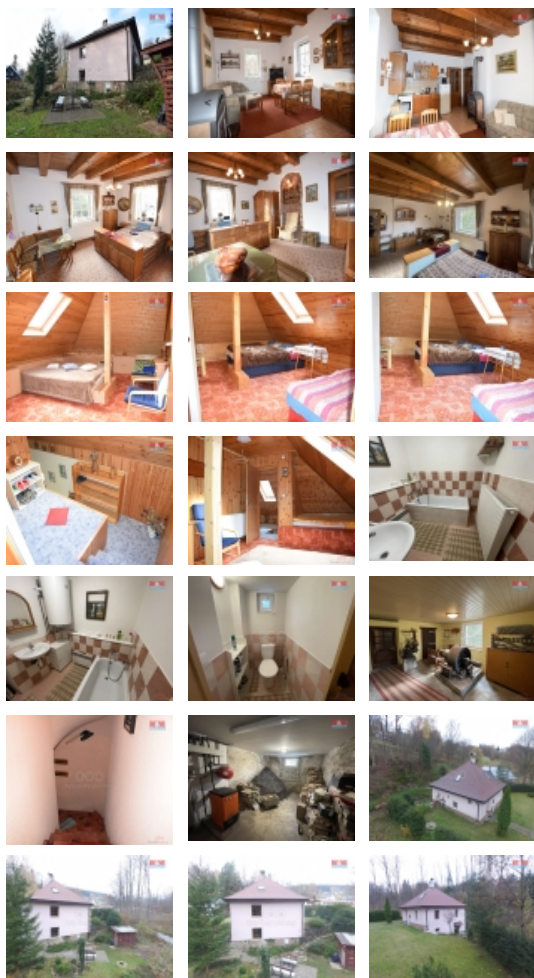

Informace o nemovitosti

Počet podlaží objektu	1
Druh objektu	cihlová
Stav objektu	velmi dobrý
Vlastnictví	osobní
Vlastní pozemek (m²)	188
Vybavení	sklep zahrada