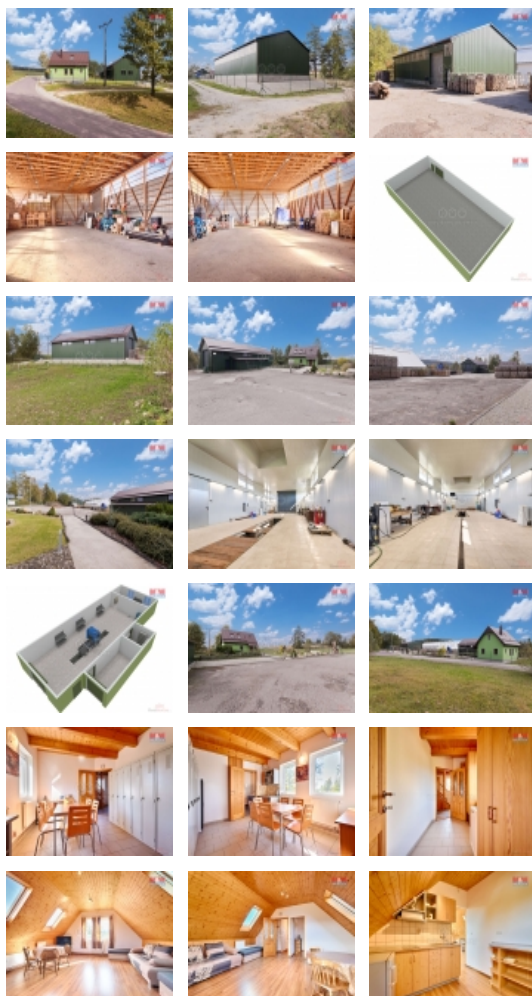

## Prodej výrobního objektu, 4717 m<sup>2</sup>, Nová Bystřice

ČÍSLO ZAKÁZKY: 890051 TYP ZAKÁZKY: prodej

LOKALITA: Nová Bystřice, Albeř (okres Jindřichův Hradec)

### Prodej výrobního objektu, 4717 m<sup>2</sup>, Nová Bystřice

Nabízíme k prodeji jedinečný areál na okraji obce Albeř u Nové Bystřice, který zahrnuje skladovací halu o ploše 392 m<sup>2</sup>, dílnu o ploše 223 m<sup>2</sup> s moderními fotovoltaickými panely o kapacitě 20 KW a rodinný dům s kompletním zázemím k celému areálu o podlahové ploše 80 m<sup>2</sup>. Celková plocha pozemku činí 4717 m<sup>2</sup> a je ideální pro podnikatelské účely. Nemovitost je ve velmi dobrém stavu a je napojena na vodu z vlastního vrtu a betonovou jímku o kapacitě 15 m<sup>3</sup>. V obci je naplánovaná veřejná kanalizace, veřejný vodovod cca 60 m od hranice pozemku. Areál nabízí skvělou příležitost pro výrobu nebo skladování s dostatkem prostoru s možností plnohodnotného bydlení a energetickou soběstačností. Doporučujeme osobní prohlídku. Nezmeškejte tuto příležitost v katastrálním území Albeř!

### Informace o nemovitosti

Číslo podlaží v domě	2
Počet podlaží objektu	2
Druh objektu	cihlová
Stav objektu	velmi dobrý
Vlastnictví	osobní
Vlastní pozemek (m <sup>2</sup> )	4717
Umístění objektu	okrajová zástavba
Topení	Lokální - elektrické
Doprava	silnice