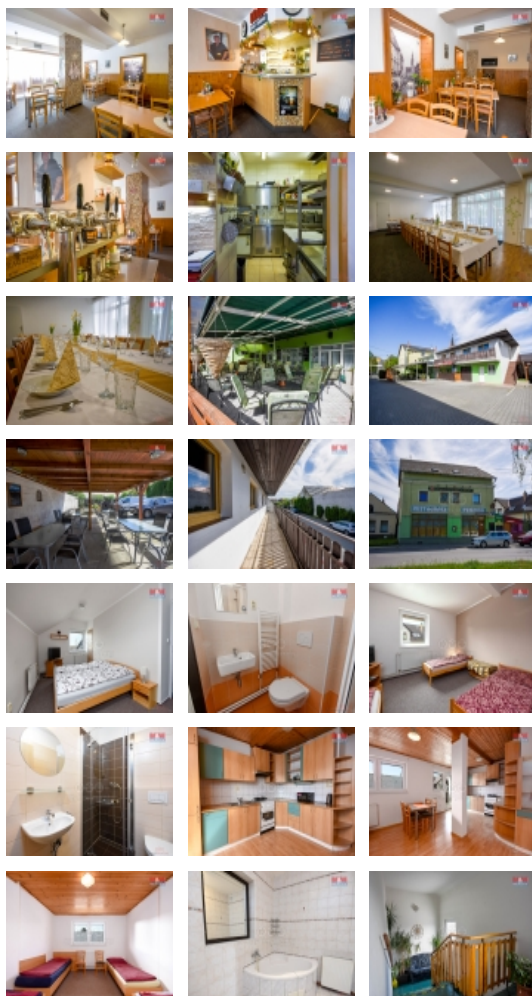

## Prodej restaurace, 536 m<sup>2</sup>, Opava, ul. Hlavní

ČÍSLO ZAKÁZKY: 876263 TYP ZAKÁZKY: prodej

LOKALITA: Opava, Kylešovice, Hlavní

### Prodej restaurace, 536 m<sup>2</sup>, Opava, ul. Hlavní

Nabízíme ke koupi jedinečnou příležitost ? prosperující restauraci s penzionem na prestižní adrese v Opavě Kylešovicích. Objekt se rozkládá na dvou nadzemních podlažích s celkovou užžitnou plochou 536 m<sup>2</sup>, cihlové konstrukce, na pozemku o velikosti 1977 m<sup>2</sup> v rušné části obce. Restaurace přivítá až 60 hostů v hlavním sále, nabízí další prostor v salonku pro soukromé společenské události a na dvou venkovních zahrádkách s kapacitou téměř 80 míst. Je zde i malé dětské hřiště. Kuchyně, vybavená nerez zařízením, byla modernizována před 6 lety. Penzion poskytuje 11 pokojů a 1 apartmán, celkem s kapacitou 32 hostů. Součástí je i 20 parkovacích míst ve dvoře a příjemná zahrada, topení a ohřev vody je zajištěno plynovými kotly, vodu ohřívají i solárními panely na střeše. Skvělá investice s již zavedeným podnikáním nabízí potenciál pro další rozvoj. Pro více informací, prohlídky a financování volejte svého makléře.