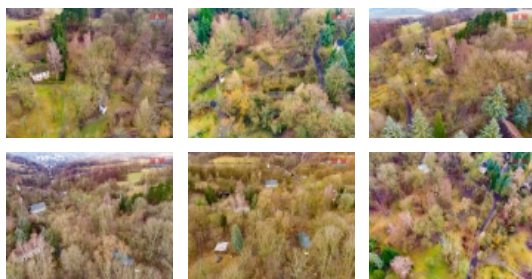

Prodej pozemku k bydlení, 2206 m², Jílové u Děčína

Prodej pozemku o velikosti 2206 m² na okraji obce Jílové u Děčína, určeného k výstavbě na základě územního rozhodnutí. Vzdáleného pouhých 5,5 km od města Děčín. Leží na jižním okraji chráněné krajinné oblasti Labských pískovců. Pozemek je veden jako trvalý travní porost. Je obklopen lesem v klidném a krásném prostředí. Možnost rozdělení pozemku na více parcel. Pro více informací nebo sjednání prohlídky nás neváhejte kontaktovat. S případným financováním rádi pomohou v našem hypotečním centru. Více našich nabídek najdete na www.stepanapeta.cz

CENA: (za nemovitost) **2 194 970,- Kč**

Informace o nemovitosti

Stav objektu	velmi dobrý
Vlastnictví	osobní
Vlastní pozemek (m ²)	2206
Umístění objektu	okrajová zástavba
Doprava	vlak silnice autobus
Elektřina	na hranici pozemku
Voda	vlastní studna
Občanská vybavenost	Škola Školka Zdravotnická zařízení Pošta Supermarket Kompletní síť obchodů a služeb Kulturní zařízení Sportovní areál

Druh pozemku

trvalý travní porost