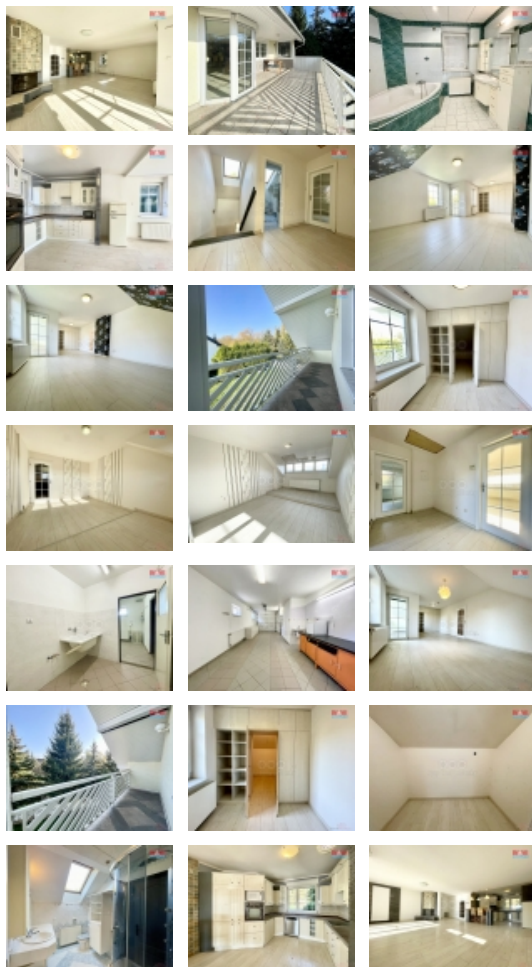

Informace o nemovitosti

Počet podlaží objektu	1
Druh objektu	cihlová
Stav objektu	dobrý
Vlastnictví	osobní
Vlastní pozemek (m²)	986
Vybavení	lodžie
Umístění objektu	klidná část obce
Užitná plocha (m²)	269
Poloha objektu	samostatný