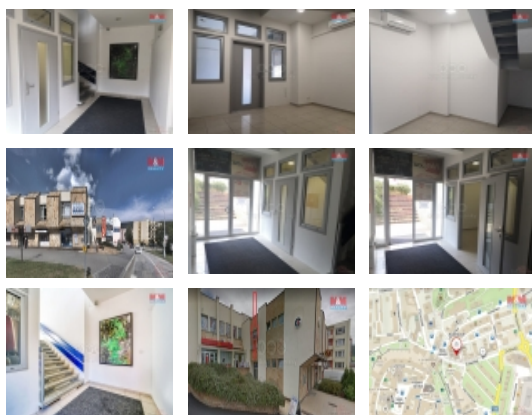

Nemovitost nabízí

M&M reality holding a. s.

Krakovská 1675/2
Praha - Nové Město
11000

Pronájem obchodního objektu, 20 m?, Prachatice, ul. Zvolenská

ČÍSLO ZAKÁZKY: 838572 TYP ZAKÁZKY: pronájem

LOKALITA: Prachatice, Prachatice II, Zvolenská

Pronájem obchodního objektu, 20 m?, Prachatice, ul. Zvolenská

Nabízím k pronájmu 1 místnost v přízemí obchodního domu v centru města Prachatice o podlahové ploše 20 m². K využití je sdílené sociální zázemí v patře. Nabízený prostor je vytápěn, klimatizován a je zde zavedena elektřina a internet. Vhodné k využití jako kancelář či obchod. Objekt bude k dispozici od 1.9.2023. V blízkosti domu je veřejné parkoviště. Více informací u makléřky.

CENA: (za měsíc) **5 900,- Kč**

Informace o nemovitosti

Počet podlaží objektu	2
Druh objektu	cihlová
Stav objektu	velmi dobrý
Vlastnictví	osobní
Umístění objektu	centrum
Telekomunikace	Internet
Topení	Lokální - elektrické Klimatizace
Doprava	vlak silnice MHD autobus
Elektřina	230 V
Občanská vybavenost	Škola Školka Zdravotnická zařízení Pošta Supermarket Kompletní síť obchodů a služeb Kulturní zařízení Sportovní areál