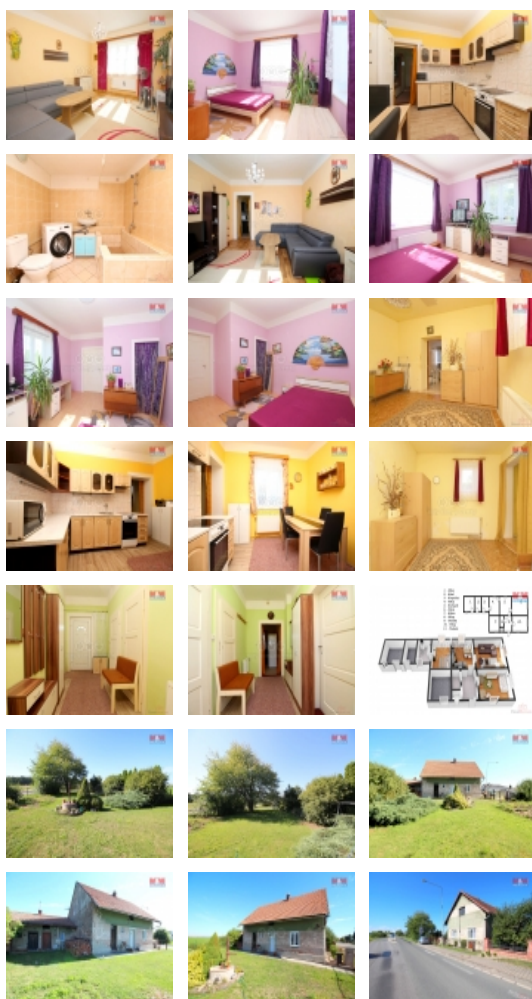

Informace o nemovitosti

Počet podlaží objektu	1
Druh objektu	cihlová
Stav objektu	dobrý
Vlastnictví	osobní
Vlastní pozemek (m²)	781
Vybavení	sklep
Umístění objektu	okrajová zástavba
Topení	Lokální - plynové
Doprava	silnice autobus
Elektřina	230 V 380 V
Voda	vlastní studna
Odpad	Městská kanalizace
Plyn	Zaveden
Občanská vybavenost	Zdravotnická zařízení Kompletní síť obchodů a služeb