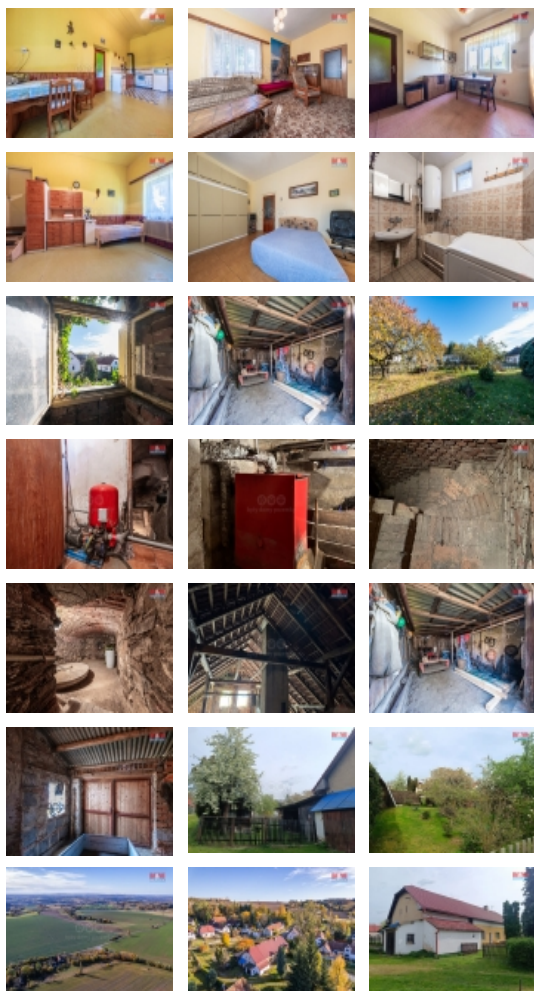

Informace o nemovitosti

Počet podlaží objektu	1
Druh objektu	smíšená
Stav objektu	dobrý
Vlastnictví	osobní
Vlastní pozemek (m²)	313
Vybavení	sklep zahrada
Umístění objektu	klidná část obce
Topení	Lokální - tuhá paliva Ústřední - dálkové Jiné
Doprava	silnice autobus