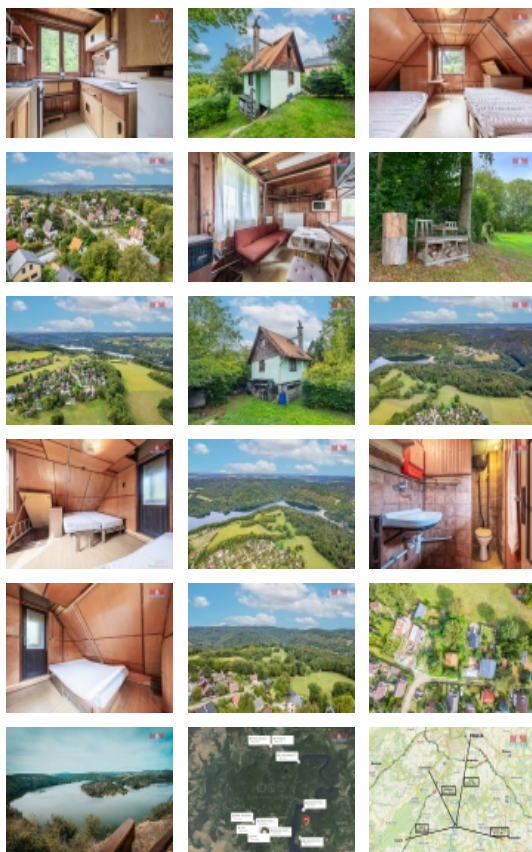

Informace o nemovitosti

Počet podlaží objektu	1
Druh objektu	cihlová
Stav objektu	před rekonstrukcí
Vlastnictví	osobní
Vlastní pozemek (m²)	676
Umístění objektu	klidná část obce
Topení	Lokální - tuhá paliva
Doprava	silnice
Elektřina	230 V 380 V
Voda	dálkový vodovod