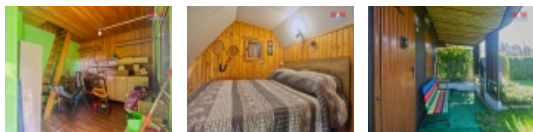

#### Prodej zahrady, 211 m<sup>2</sup>, Havířov

Nabízíme k prodeji zahradu s chatkou v Prostřední Suché ve skvělé lokalitě v blízkosti lesa a v zahrádkářské oblasti. Celá oblast zahrádek je oplocená a s kamerami u vstupu. Samotná zahrádka je v osobním vlastnictví, včetně chatky která nabízí 2 místnosti, jednu v 1. podlaží, která je vhodná jako obývací prostor s kuchyní a druhou ve 2. nadzemním podlaží využívaná jako ložnice, ke spaní. U chatky je natažená voda a elektřina, takže vám nic nebrání užívat si zde pohodu a klid, kterou nabízí. S financováním vám pomůžeme neváhejte a domluvte si prohlídku.