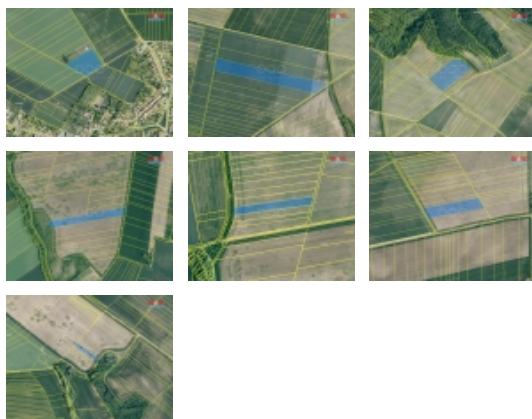

### Prodej pole, 87559 m<sup>2</sup>, Ořechov

ČÍSLO ZAKÁZKY: 890112 TYP ZAKÁZKY: prodej

LOKALITA: Ořechov (okres Brno-venkov)

#### Prodej pole, 87559 m<sup>2</sup>, Ořechov

Nabízíme k prodeji soubor pozemků vedených jako orná půda o celkové výměře 87 559 m<sup>2</sup> v katastrálním území Ořechov, okres Brno-venkov. Pozemky jsou vedeny jako orná půda a nacházejí se ve vyhledávané zemědělské lokalitě s dobrou dostupností. Půda je v současnosti obhospodařována zemědělským družstvem na základě pachtovní smlouvy. Skvělá investiční příležitost pro ty, kteří hledají stabilní zhodnocení kapitálu v oblasti zemědělství. Pozemky jsou obhospodařovány na základě pachtovní smlouvy, která zajišťuje stabilní výnos. Pro více informací a podmínky prodeje nás neváhejte kontaktovat. Tato nabídka je ideální příležitostí pro zemědělské investory nebo zemědělská družstva hledající rozšíření svých pozemků. Skvělá investiční příležitost.