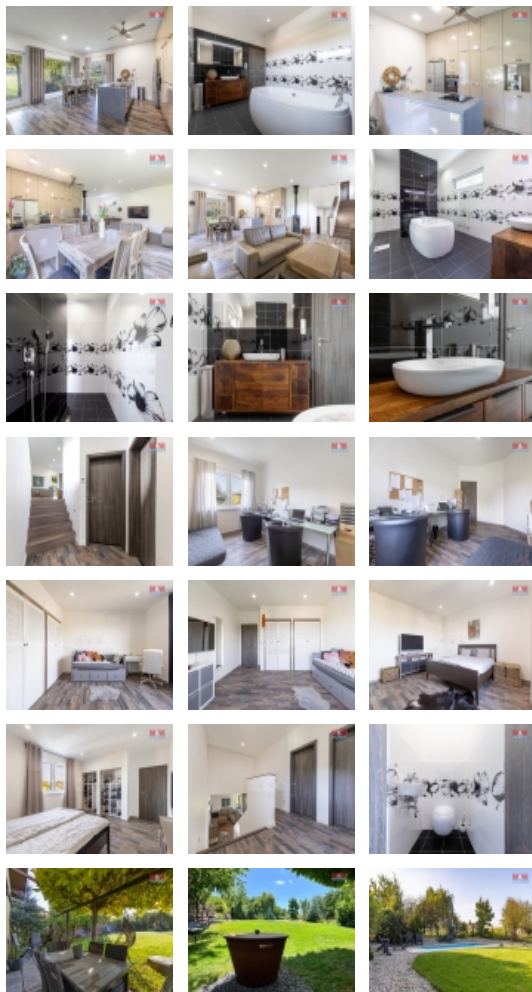

Informace o nemovitosti

Počet podlaží objektu	1
Druh objektu	dřevěná
Stav objektu	velmi dobrý
Vlastnictví	osobní
Vlastní pozemek (m²)	1305
Vybavení	zahrada
Umístění objektu	klidná část obce
Topení	Lokální - elektrické
Doprava	silnice