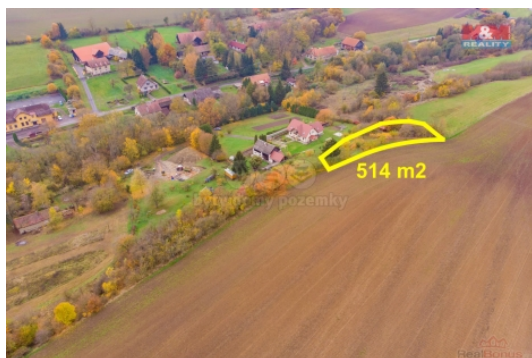

Prodej pozemku , trvalý travní porost, Chyjice (okres Jičín)

M&M reality holding, a.s.

Prodej louky, 514 m², Chyjice

ČÍSLO ZAKÁZKY: 890976 TYP ZAKÁZKY: prodej

LOKALITA: Chyjice (okres Jičín)

Prodej louky, 514 m², Chyjice

Nabízíme k prodeji krásné louky o rozloze 514 m² v katastrálním území Chyjice, nacházející se na klidném okraji obce. Tato nemovitost je ideální pro ty, kteří hledají únik od ruchu města a touží po kousku přírody. Pozemek je ve velmi dobrém stavu, pravidelně udržovaný a poskytuje skvělou příležitost pro rekreační využití nebo jako investice do budoucna. Okolí nabízí možnosti pro pěší turistiku a cyklistiku, přičemž veškerá občanská vybavenost je v dosahu. Nepropáste tuto jedinečnou příležitost vlastnit kus přírody v malebné části Chyjic. Pro více informací nás neváhejte kontaktovat.

CENA: (za nemovitost) **189 666,- Kč**

Nemovitost nabízí

M&M reality holding a. s.

Krakovská 1675/2
Praha - Nové Město
11000

Informace o nemovitosti

Stav objektu	velmi dobrý
Vlastnictví	osobní
Vlastní pozemek (m ²)	514
Umístění objektu	okrajová zástavba
Druh pozemku	trvalý travní porost