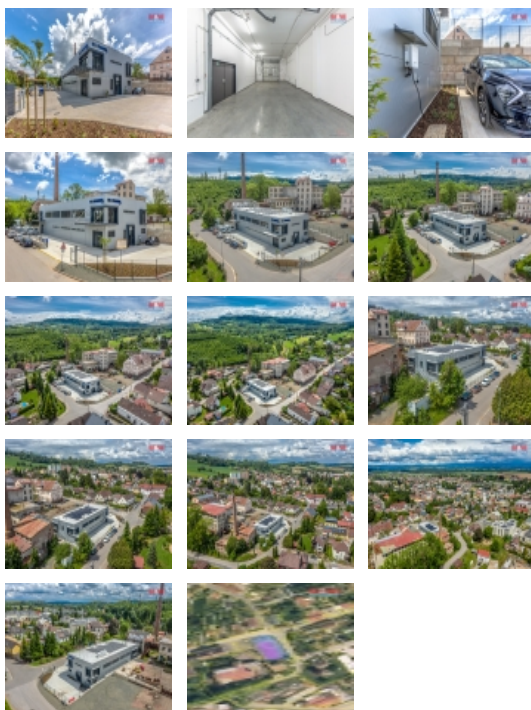

Pronájem skladovacích prostor, Lomnice nad Popelkou (okres Semily)

M&M reality holding, a.s.

Pronájem skladu, Lomnice nad Popelkou, ul. Josefa Kábrta

ČÍSLO ZAKÁZKY: 874459 TYP ZAKÁZKY: pronájem

LOKALITA: Lomnice nad Popelkou (okres Semily), Josefa Kábrta

Pronájem skladu, Lomnice nad Popelkou, ul. Josefa Kábrta

Hledáte prostorné a moderní skladovací prostory na strategickém místě? Nabízíme k pronájmu nově postavené skladové prostory o velikosti 90 m² v Lomnici nad Popelkou. Sklad se nachází v 1.nadzemním podlažní o výšce 5 m montované stavby a disponuje elektrickou bránou, což zajišťuje snadný přístup pro nakládku a vykládku vše je bezbariérové. Celková užitná plocha činí 90 m² s pozemkem o velikosti 1495 m². Sklad je nový a čistý, vybaven zabezpečením, a tedy představuje ideální volbu pro uložení Vašeho zboží na okraji obce. Nemovitost se nachází ve stavu "velmi dobrý" a je připravena k okamžitému využití. Využijte příležitosti pronajmout si kvalitní skladovací prostory ve vyhledávané lokalitě. Makleř vám zajistí prohlídku nových prostorů, tak neváhejte a kontaktujte nás ihned.

Pronájem skladovacích prostor, Lomnice nad Popelkou (okres Semily)

Nemovitost nabízí

M&M reality holding a. s.

Krakovská 1675/2
Praha - Nové Město
11000

Realitní makléř

<![CDATA[Friedrich]]>

<![CDATA[Petr]]>