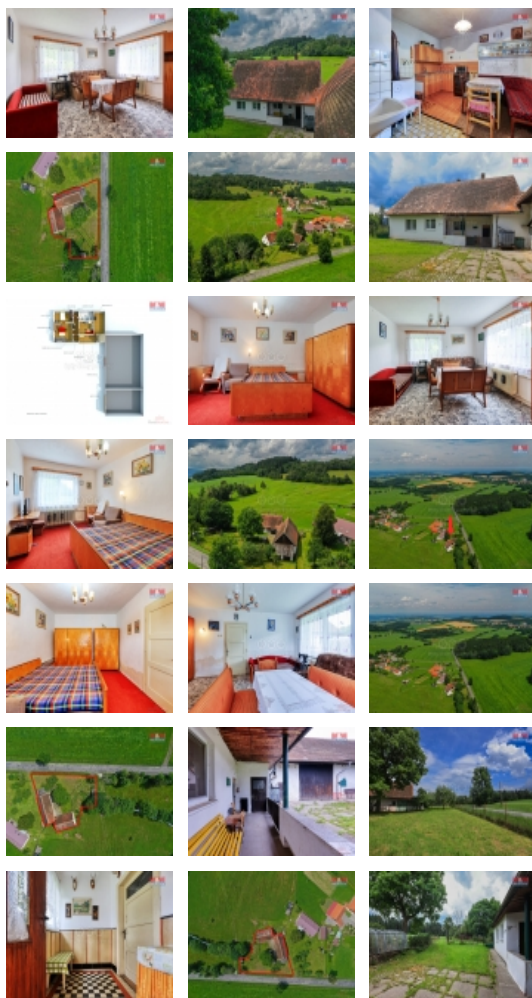

Informace o nemovitosti

Počet podlaží objektu	2
Druh objektu	cihlová
Stav objektu	dobrý
Vlastnictví	osobní
Vlastní pozemek (m2)	1518
Umístění objektu	polosamota
Topení	Lokální - tuhá paliva Lokální - elektrické
Elektřina	230 V 380 V