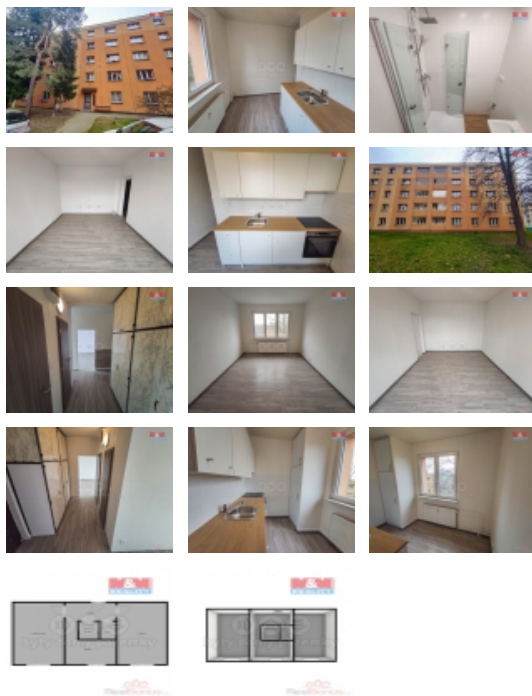

Informace o nemovitosti

Dispozice bytu	2+1
Číslo podlaží v domě	5
Počet podlaží objektu	1
Druh objektu	panelová
Stav objektu	po rekonstrukci
Vlastnictví	družstevní
Vybavení	sklep
Umístění objektu	klidná část obce
Topení	Ústřední - dálkové
Doprava	silnice
Voda	dálkový vodovod
Odpad	Městská kanalizace
Parkování	u domu (veřejné)