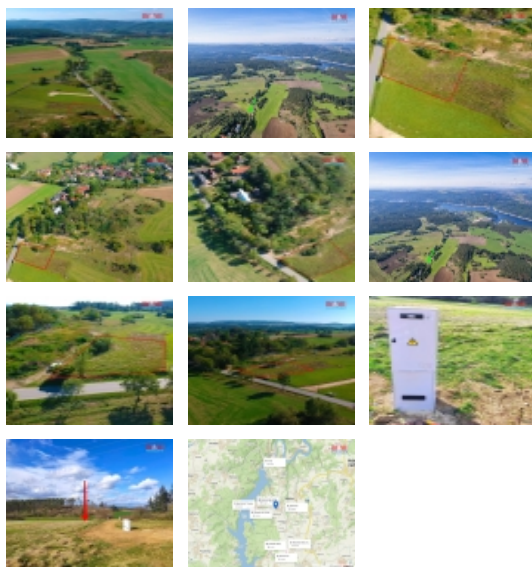

Prodej pozemku, 1030 m², Milešov - Klenovice

ČÍSLO ZAKÁZKY: 814203 TYP ZAKÁZKY: prodej

LOKALITA: Milešov (okres Příbram)

Prodej pozemku, 1030 m², Milešov - Klenovice

Exkluzivní nabídka pozemku o celkové ploše 1.030 m² určeného územním plánem obce k bydlení. Pozemek, spadající do katastrálního území Orlické Zlakovice, se nachází v obci Klenovice obklopen přírodou na krásném místě kousek od lesa. Je velmi pěkně umístěn, celý den na něj dopadá slunce. Zcela nová elektrická rozvodná skříň na hranici pozemku, obcí nově zbudovaná příjezdová cesta (na pozemek se však dá vjet i bez ní). 3 minuty jízdy od nemovitosti se nachází vodní nádrž Orlík a 2 minuty Kemp Trhovky. Občanská vybavenost - škola, školka, obchody, pošta, restaurace, sportoviště apod. se nachází v přilehlých obcích ve vzdálenosti 1 až 3 km. Praha je vzdálená 75 km, Příbram a Sedlčany 25 km. Ozvěte se nám, rádi vám podáme bližší informace. (PŘÍPADNÁ MOŽNÁ SMĚNA ZA STAVEBNÍ POZEMEK V PŘÍBRAMI či dům k rekonstrukci s pozemkem v Příbrami, který není v současné době veřejně anoncován, aktuální nabídku pozemků majitel sleduje.)

CENA: (za nemovitost) **2 389 000,- Kč**

Nemovitost nabízí

M&M reality holding a. s.

Krašovská 1675/2
Praha - Nové Město
11000

Informace o nemovitosti

Stav objektu	velmi dobrý
Vlastnictví	osobní
Vlastní pozemek (m²)	1030
Umístění objektu	klidná část obce
Doprava	silnice
Elektřina	230 V 380 V
Voda	Není