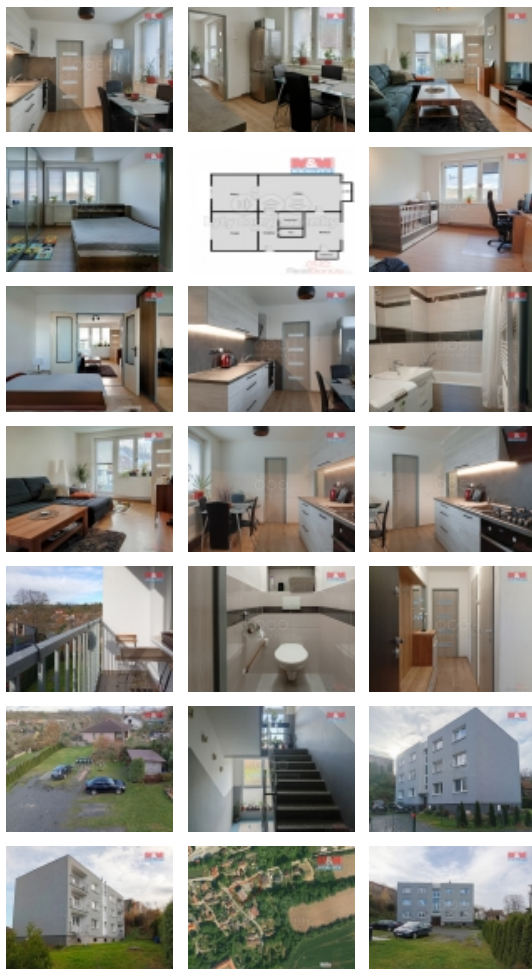

Informace o nemovitosti

Dispozice bytu	3+1
Číslo podlaží v domě	3
Počet podlaží objektu	1
Druh objektu	cihlová
Stav objektu	velmi dobrý
Vlastnictví	osobní
Vybavení	lodžie sklep zahradka
Umístění objektu	okrajová zástavba