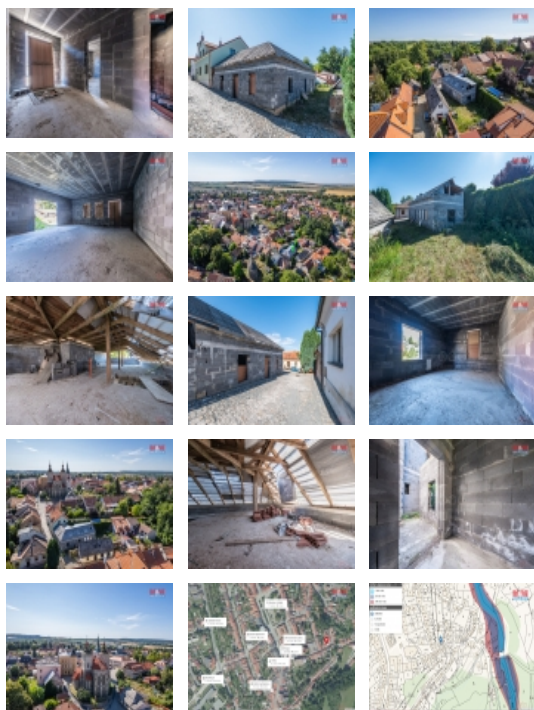

### Prodej rodinného domu, 111 m<sup>2</sup>, Kouřim, ul. Ptačí ryneček

Nabízíme ke koupi hrubou stavbu rodinného domu v malebném městečku Kouřim, zasazeném do památkově chráněného území. Dům se nachází v klidné části obce, pár kroků od centra, a poskytuje ideální podmínky pro pohodlný rodinný život. Stavba je umístěna na vlastním pozemku o rozloze 417 m<sup>2</sup>. Celková užitná plocha domu činí 111 m<sup>2</sup>. Nemovitost se skládá z pěti místností rozložených do dvou nadzemních podlaží. Konstrukce domu je z tvárnice ytong, střecha bez krytiny, což umožňuje případné snadné úpravy dle vašich představ. Tato nabídka je ideální pro ty, kteří si chtějí dům dokončit podle vlastních představ a cení si jedinečného kouzla historické Kouřimi. Nepropáste tuto výjimečnou příležitost a kontaktujte mě pro bližší informace.

### Informace o nemovitosti

Počet podlaží objektu	2
Stav objektu	ve výstavbě (hrubá stavba)
Vlastnictví	osobní
Vlastní pozemek (m <sup>2</sup> )	417
Vybavení	zahrada
Umístění objektu	klidná část obce
Doprava	vlak silnice MHD autobus
Voda	dálkový vodovod
Odpad	Městská kanalizace

<b>Občanská vybavenost</b>	Škola Školka Zdravotnická zařízení Pošta Kompletní síť obchodů a služeb
<b>Rok kolaudace</b>	2024
<b>Parkování</b>	venkovní stání
<b>Počet míst k parkování</b>	1
<b>Ostatní</b>	Plot
<b>Užitná plocha (m2)</b>	111
<b>Druh pozemku</b>	zahrada
<b>Inženýrské sítě</b>	Vodovod Kanalizace
<b>Poloha objektu</b>	samostatný