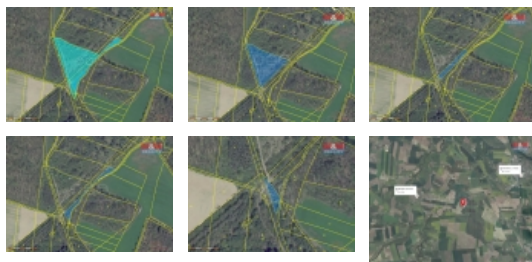

Prodej lesa, 13906 m², Budyně nad Ohří

ČÍSLO ZAKÁZKY: 835696 TYP ZAKÁZKY: prodej

LOKALITA: Budyně nad Ohří, Nížebohy (okres Litoměřice)

Prodej lesa, 13906 m², Budyně nad Ohří

Prodej lesního pozemku o celkové ploše 13906 m², v katastru obce Nížebohy, v okrese Litoměřice. Způsob využití: sportoviště a rekreační plocha. Přístupová cesta je zajištěna. S financováním Vám rádi pomohou naši hypoteční specialisté. Pro více informací neváhejte kontaktovat makléře.

CENA: (za nemovitost) **781 394,- Kč**

Informace o nemovitosti

Stav objektu	dobrý
Vlastnictví	osobní
Vlastní pozemek (m²)	13906
Umístění objektu	samota
Doprava	silnice
Druh pozemku	les

Nemovitost nabízí

M&M reality holding a. s.

Krakovská 1675/2
Praha - Nové Město
11000