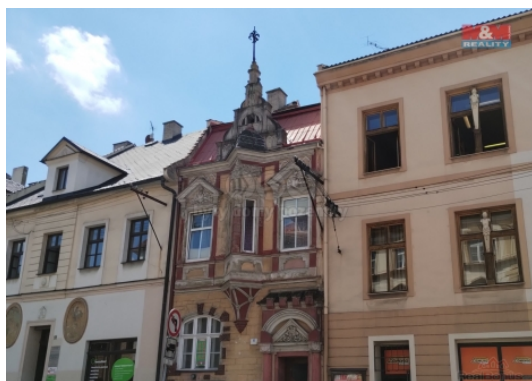

Prodej řadového RD, 223 m², Nový Jičín

M&M reality holding, a.s.

Prodej rodinného domu, 223 m², Nový Jičín, ul. K Nemocnici

ČÍSLO ZAKÁZKY: 891264 TYP ZAKÁZKY: prodej

LOKALITA: Nový Jičín, K Nemocnici

Prodej rodinného domu, 223 m², Nový Jičín, ul. K Nemocnici

Chcete žít v historickém domě v centru Nového Jičína? Bydlet či pracovat v domě, který přímo nabízí úpravy při zachování historického rázu této stavby? Pak je naše nabídka určena přímo vám. Nabízíme k prodeji třípodlažní dům se zahradou v přímém dosahu centra města a veškeré občanské vybavenosti. V každém z těchto podlaží se nachází obytné místnosti i soc. zařízení. Dům v udržovaném stavu nabízí široké možnosti využití dle představ nového majitele. Více info u makléře. Doporučujeme prohlídku této ojedinělé nemovitosti.