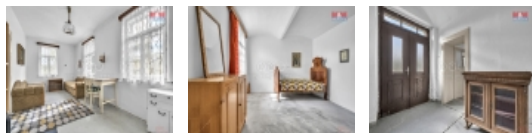

Prodej rekreačního objektu, Černíkovice (okres Rychnov nad Kněžnou)

M&M reality holding, a.s.

Prodej chalupy, 135 m², Černíkovice

ČÍSLO ZAKÁZKY: 880155 TYP ZAKÁZKY: prodej

LOKALITA: Černíkovice (okres Rychnov nad Kněžnou)

Prodej chalupy, 135 m², Černíkovice

Prodej chalupy v Černíkovicích. Nabízíme k prodeji samostatně stojící chalupu v centru obce Černíkovice. Tato nemovitost disponuje 135 m² užitné plochy a stojí na pozemku o výměře 245 m². Chalupa má podzemní podlaží a dvě nadzemní podlaží s celkem 4 místnostmi. Konstrukce budovy je smíšená a je v současném stavu před rekonstrukcí. Nemovitost se nachází v klidné lokalitě, která je ideální jak pro trvalé bydlení, tak pro rekreační účely. Výhodou je také výborná dostupnost do Kvasin a Rychnova nad Kněžnou, což poskytuje pohodlí městských služeb a možností zábavy. Tato nabídka je skvělá pro zájemce, kteří hledají nemovitost s potenciálem pro úpravy dle vlastních představ v oblíbené a výhodně položené části obce. Neváhejte nás kontaktovat pro více informací a prohlídku nemovitosti!

CENA: (za nemovitost) **3 100 000,- Kč**

Informace o nemovitosti

Počet podlaží objektu	1
Druh objektu	smíšená
Stav objektu	před rekonstrukcí
Vlastnictví	osobní
Vlastní pozemek (m²)	245
Vybavení	sklep zahradka
Umístění objektu	centrum
Topení	Lokální - tuhá paliva
Doprava	silnice autobus
Elektřina	230 V 380 V