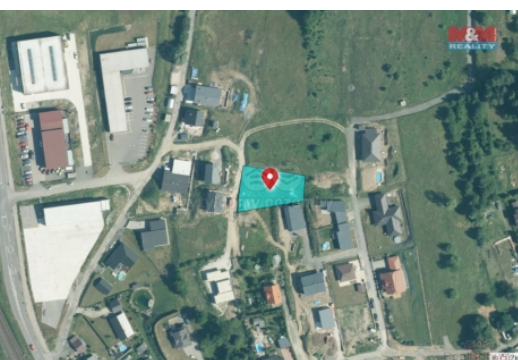

Prodej pozemku , určený pro komerční výstavbu, Vsetín

M&M reality holding, a.s.

Prodej pozemku k bydlení, 1091 m², Vsetín

ČÍSLO ZAKÁZKY: 863844 TYP ZAKÁZKY: prodej

LOKALITA: Vsetín

Prodej pozemku k bydlení, 1091 m², Vsetín

Nabízíme k prodeji stavební parcelu o celkové rozloze 1091 m², nacházející se v klidné části obce Vsetín. Na hranici pozemku je kanalizace, voda, elektřina. Pozemek je v dobrém stavu a je vhodný pro výstavbu rodinného domu dle vlastních představ. Parcela je umístěna v příjemném a klidném prostředí, avšak stále v dosahu všech občanských vybaveností a služeb, které město Vsetín nabízí. Díky své poloze poskytuje příležitost jak pro klidné bydlení, tak i pro investici. Kontaktujte nás pro více informací a domluvte si prohlídku. Nejlepší formu financování vám nabídnou naši finanční poradci.

CENA: (za nemovitost) **2 738 400,- Kč**

Informace o nemovitosti

Stav objektu	dobrý
Vlastnictví	osobní
Vlastní pozemek (m ²)	1091
Umístění objektu	klidná část obce
Doprava	silnice
Elektřina	na hranici pozemku
Voda	na hranici
Odpad	Na hranici
Plyn	Není
Občanská vybavenost	Škola Školka Zdravotnická zařízení Pošta Supermarket Kompletní síť obchodů a služeb Kulturní zařízení Sportovní areál