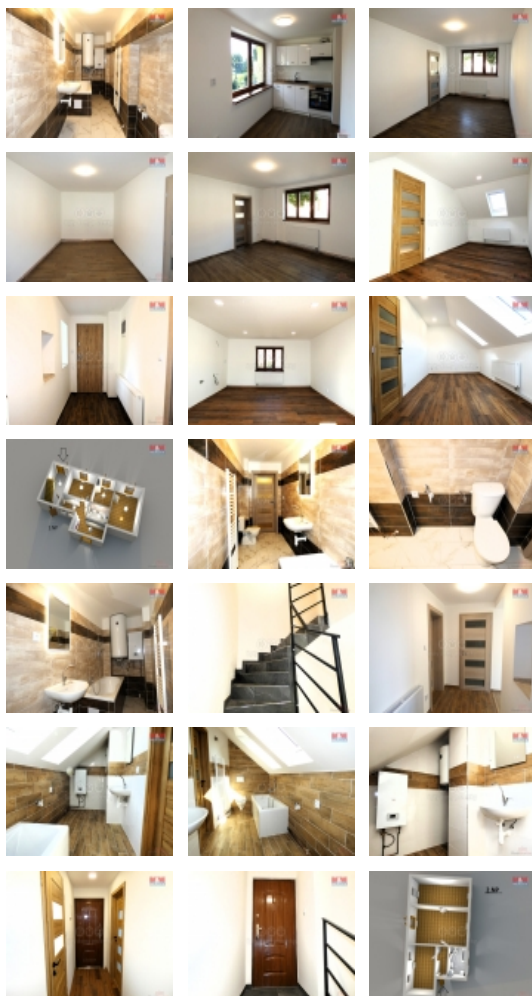

Informace o nemovitosti

Počet podlaží objektu	2
Druh objektu	cihlová
Stav objektu	po rekonstrukci
Vlastnictví	osobní
Vlastní pozemek (m²)	295
Umístění objektu	centrum
Topení	Lokální - elektrické
Doprava	vlak silnice autobus