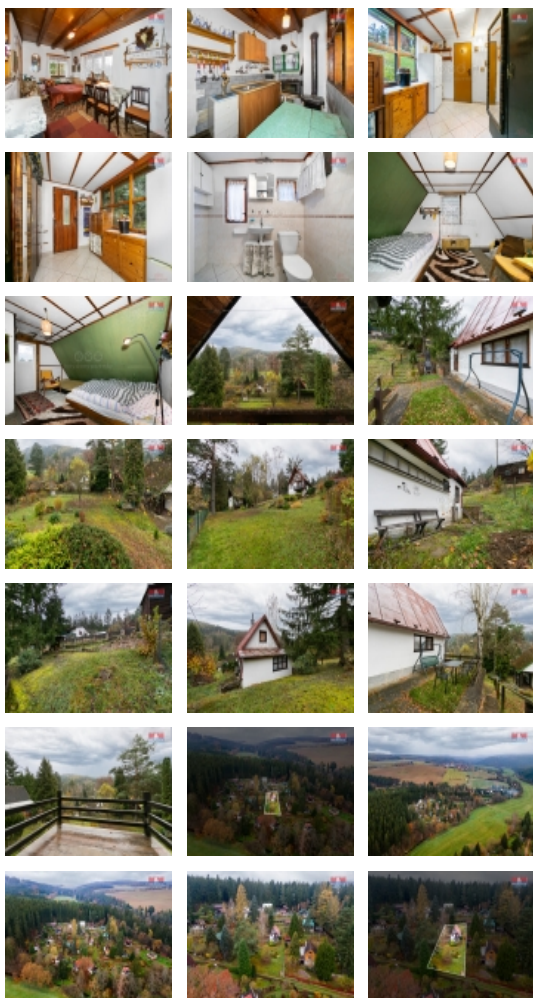

Informace o nemovitosti

Počet podlaží objektu	1
Druh objektu	cihlová
Stav objektu	špatný
Vlastnictví	osobní
Vlastní pozemek (m²)	567
Vybavení	balkon zahrada
Umístění objektu	klidná část obce
Vybaveno	Nezařizeno
Topení	Lokální - tuhá paliva Lokální - elektrické
Doprava	silnice autobus